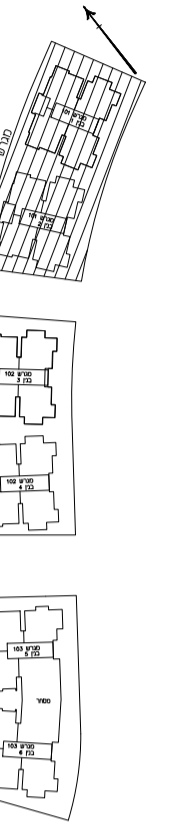

חברת אליספור  
מלוצה 94 יז"ד

חלפת הנגה:

חלפת הסכר:

מימון	מגרש 101
תכנית קומת סדרת	8
מסמך:	ק.מ.: 15.12.2022
תאריך:	15.12.2022
לפי חוק ומסר והחלטה 1974 חלק הושטלה 2008	

חלפת הנגה	101
חלפת הסכר	8
מסמך	ק.מ.
תאריך	15.12.2022
לפי חוק ומסר והחלטה 1974 חלק הושטלה 2008	

ראה רשימת הערות ומקרא  
לסעיפים בתחילת קובץ תכנית מסר