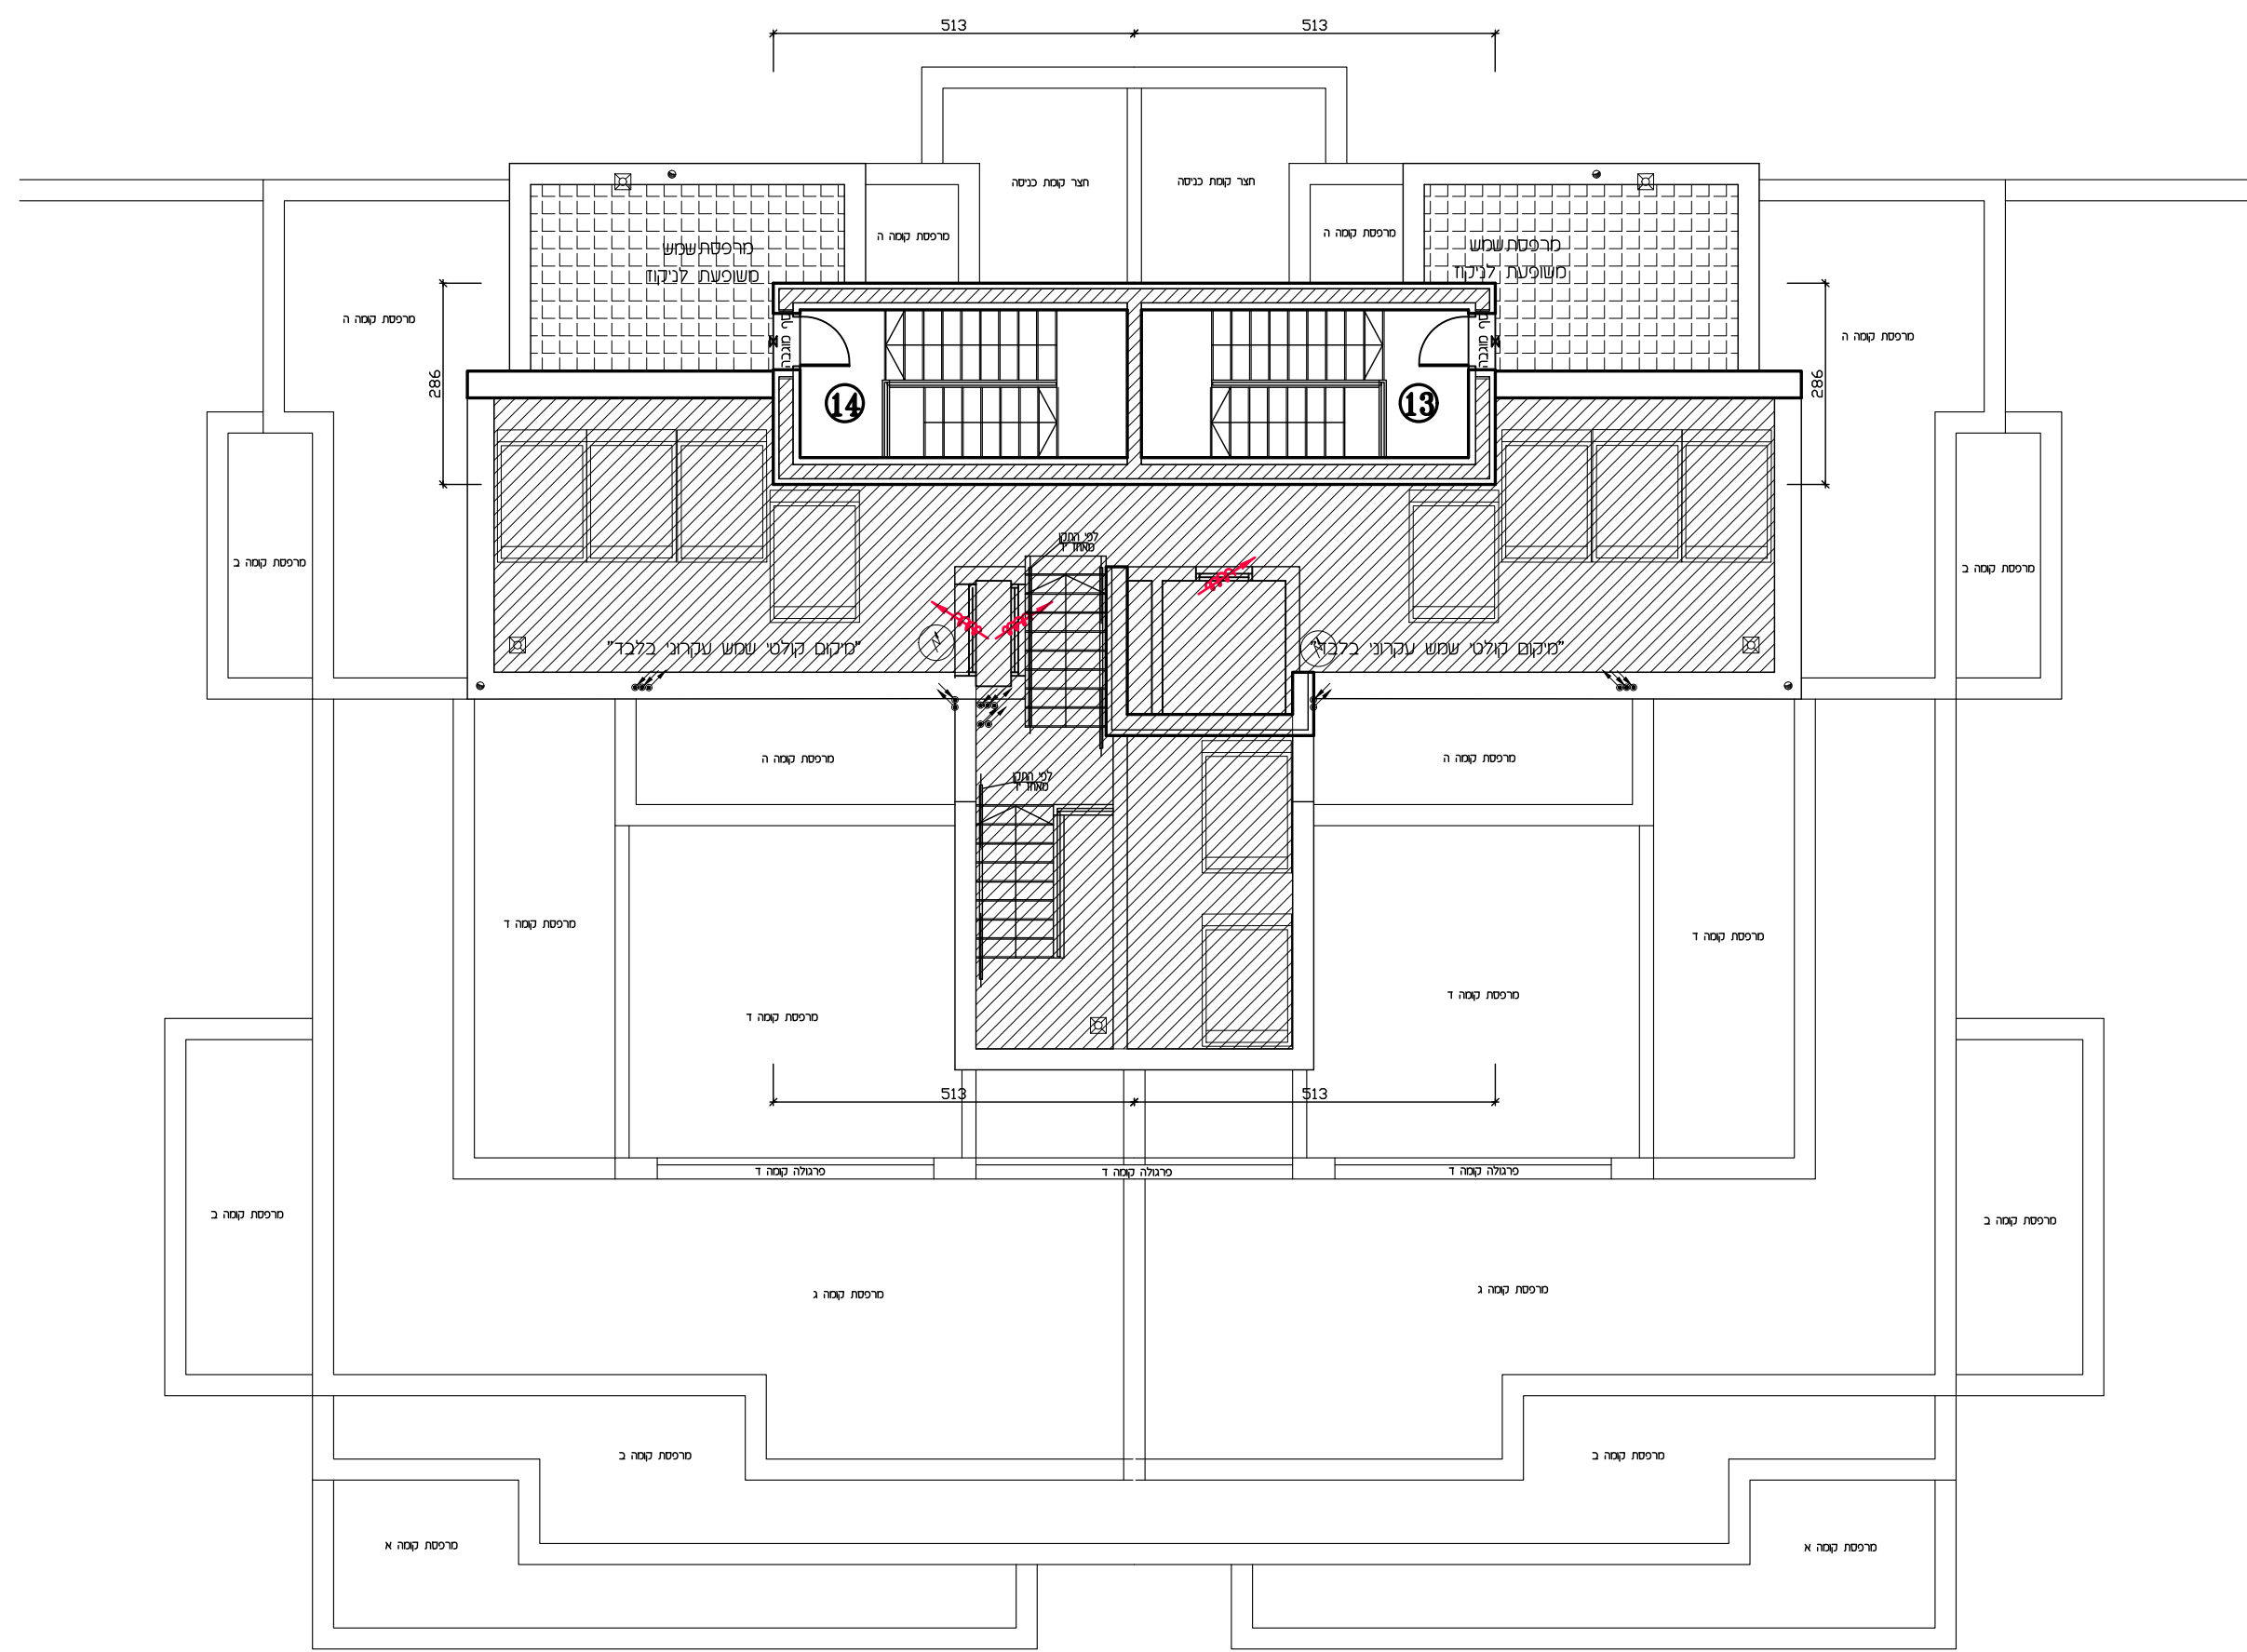

ד. אליספור - חברה קבלנית לבנין בע"מ

מלחמה 94 יז"ד

חתימת הקונה:

חתימת המוכר:

102 4	מגרש כנין	A1	טיפוס
		תכנית קומה ו'	
1:100 ק.מ.:		9	מהדורה:
		תאריך: 23.04.2023	
לפי חוק המכר התשל"ד 1974 תיקון התשס"ח 2008			

ראה רשימת הערות ומקרא לסימנים בתחילת קובץ תכנית מכר