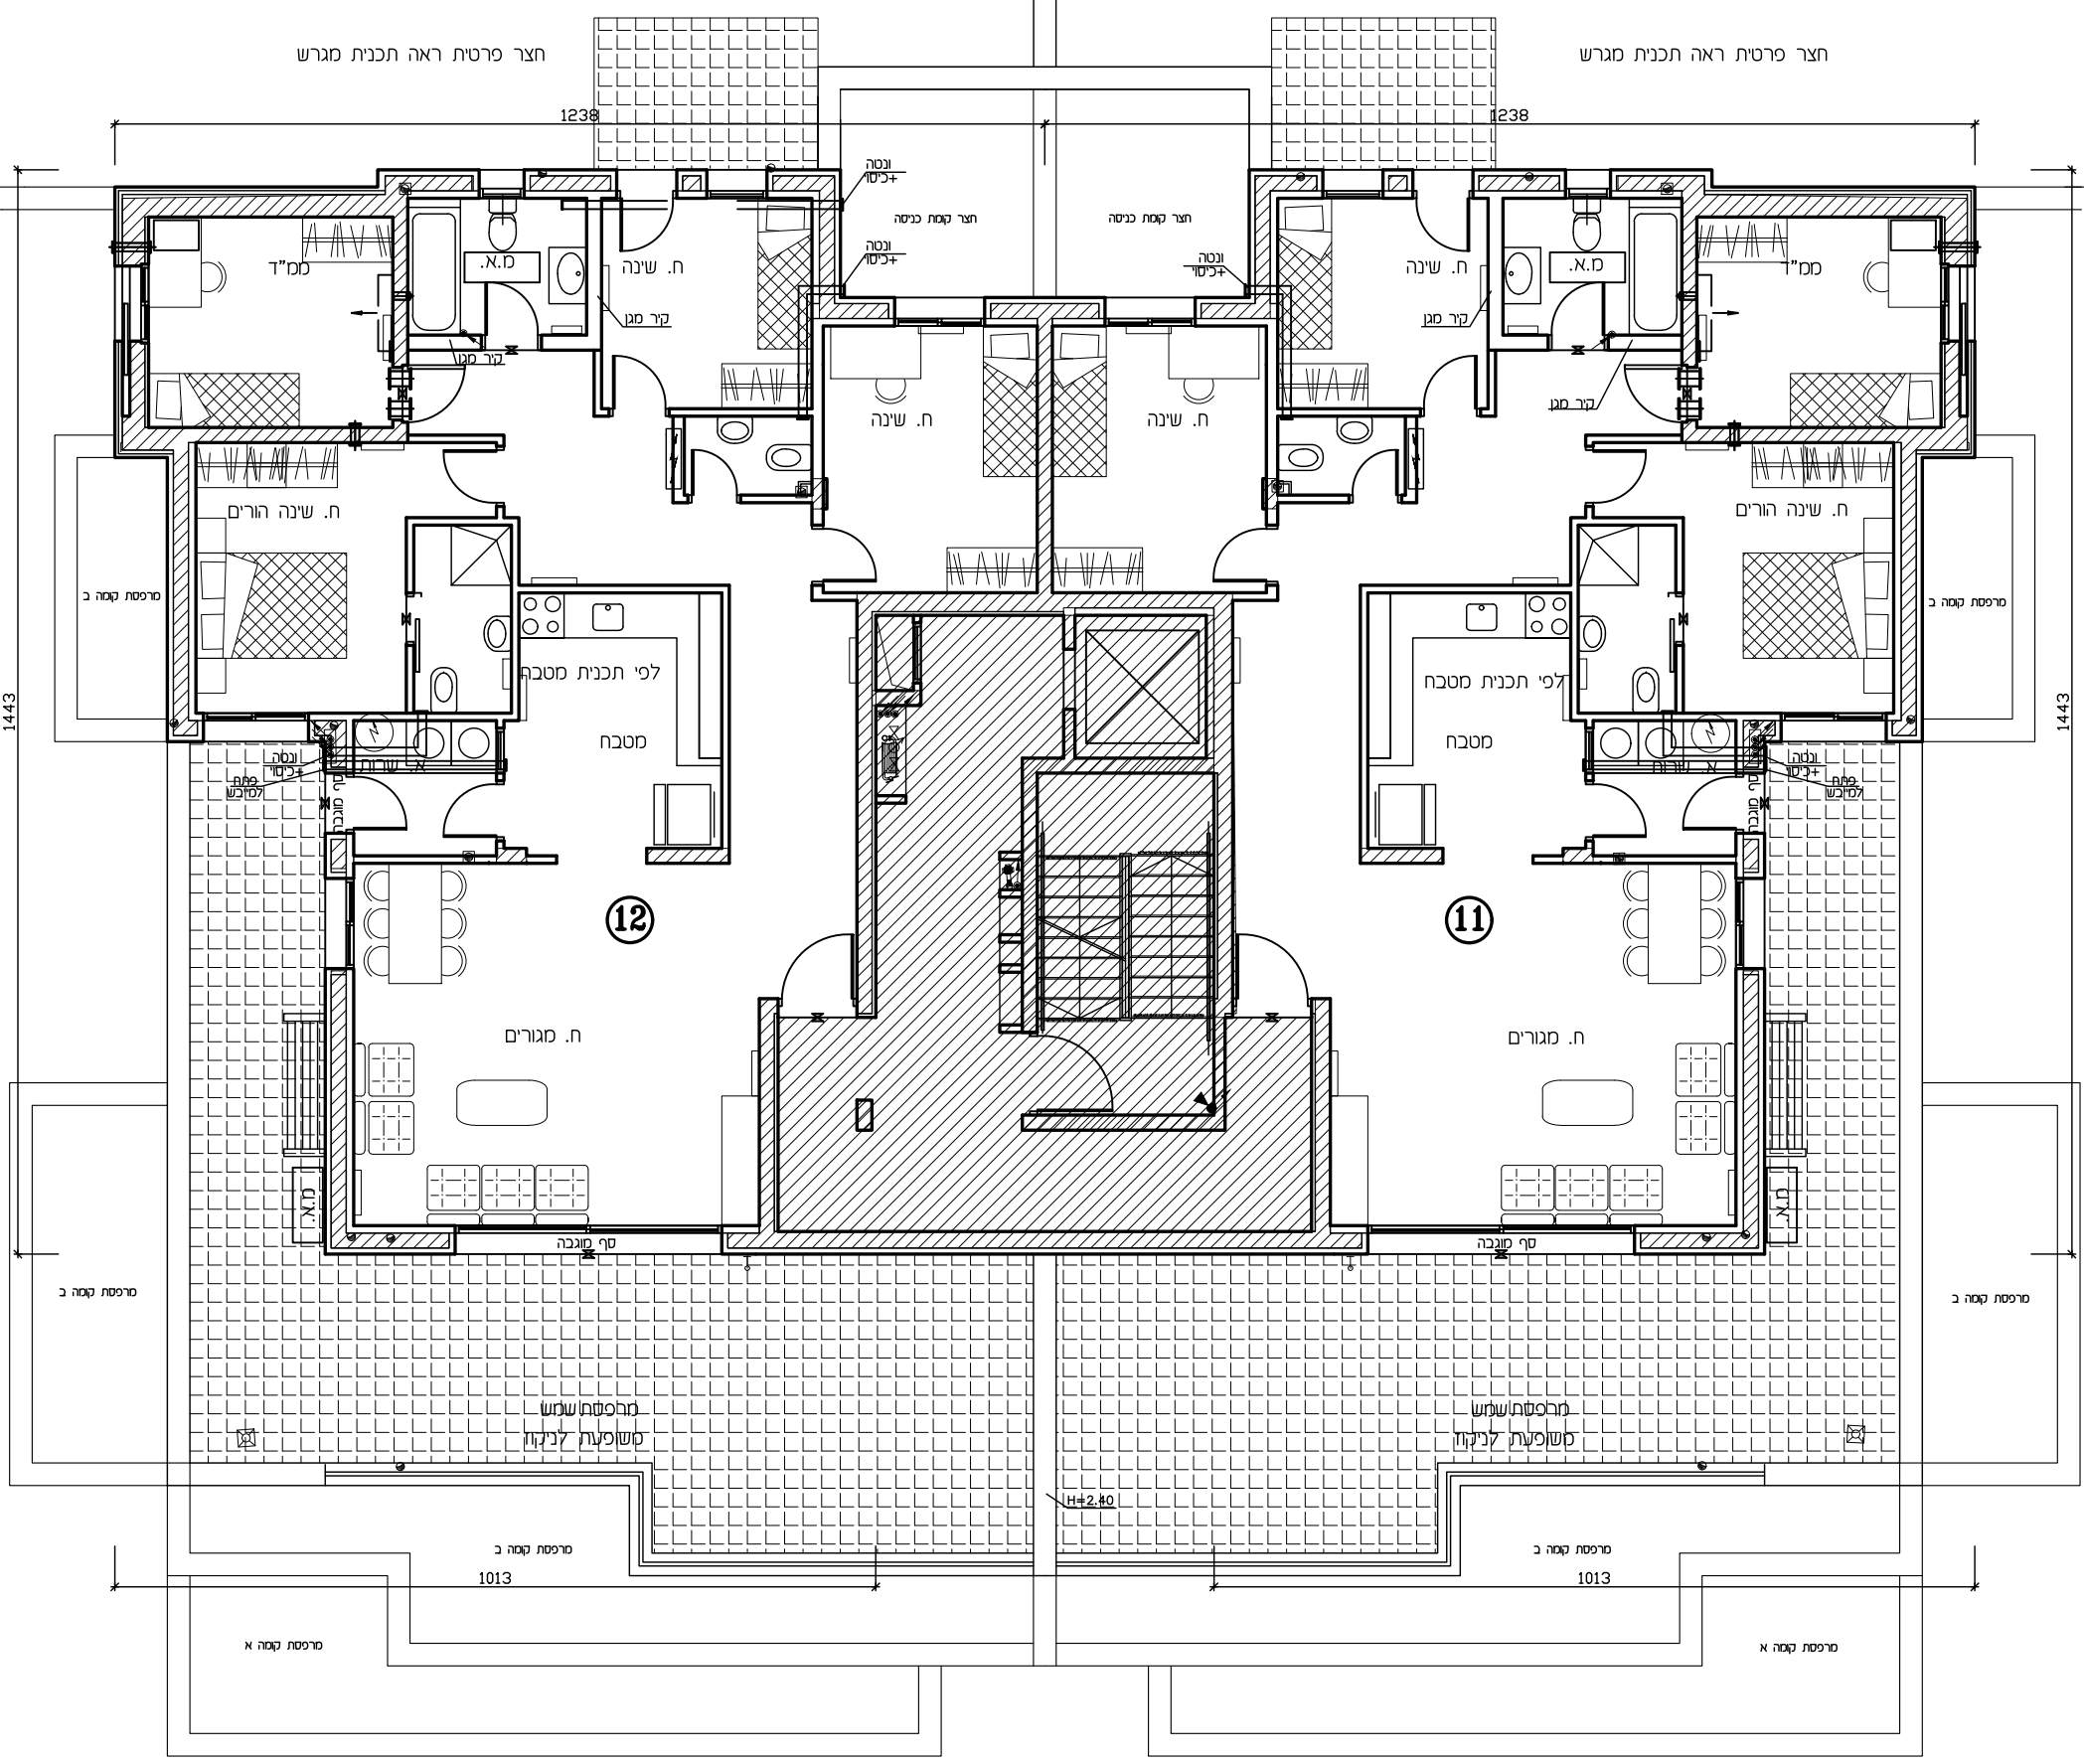

ד. אליספור - חברה קבלנית לבנין בע"מ

מלחמה 94 יז"ד

חתימת הקונה:

חתימת המוכר:

102	מגרש כנין 4	טיפוס A1
תכנית קומה ג'		מגוריים
1:100	ק.מ.:	9
תאריך: 23.04.2023		מחזור: 9
לפי חוק הגזר התשל"ד 1974 תיקון התשס"ח 2008		

ראה רשימת הערות ומקרא לסימנים בתחילת קובץ תכנית מכר