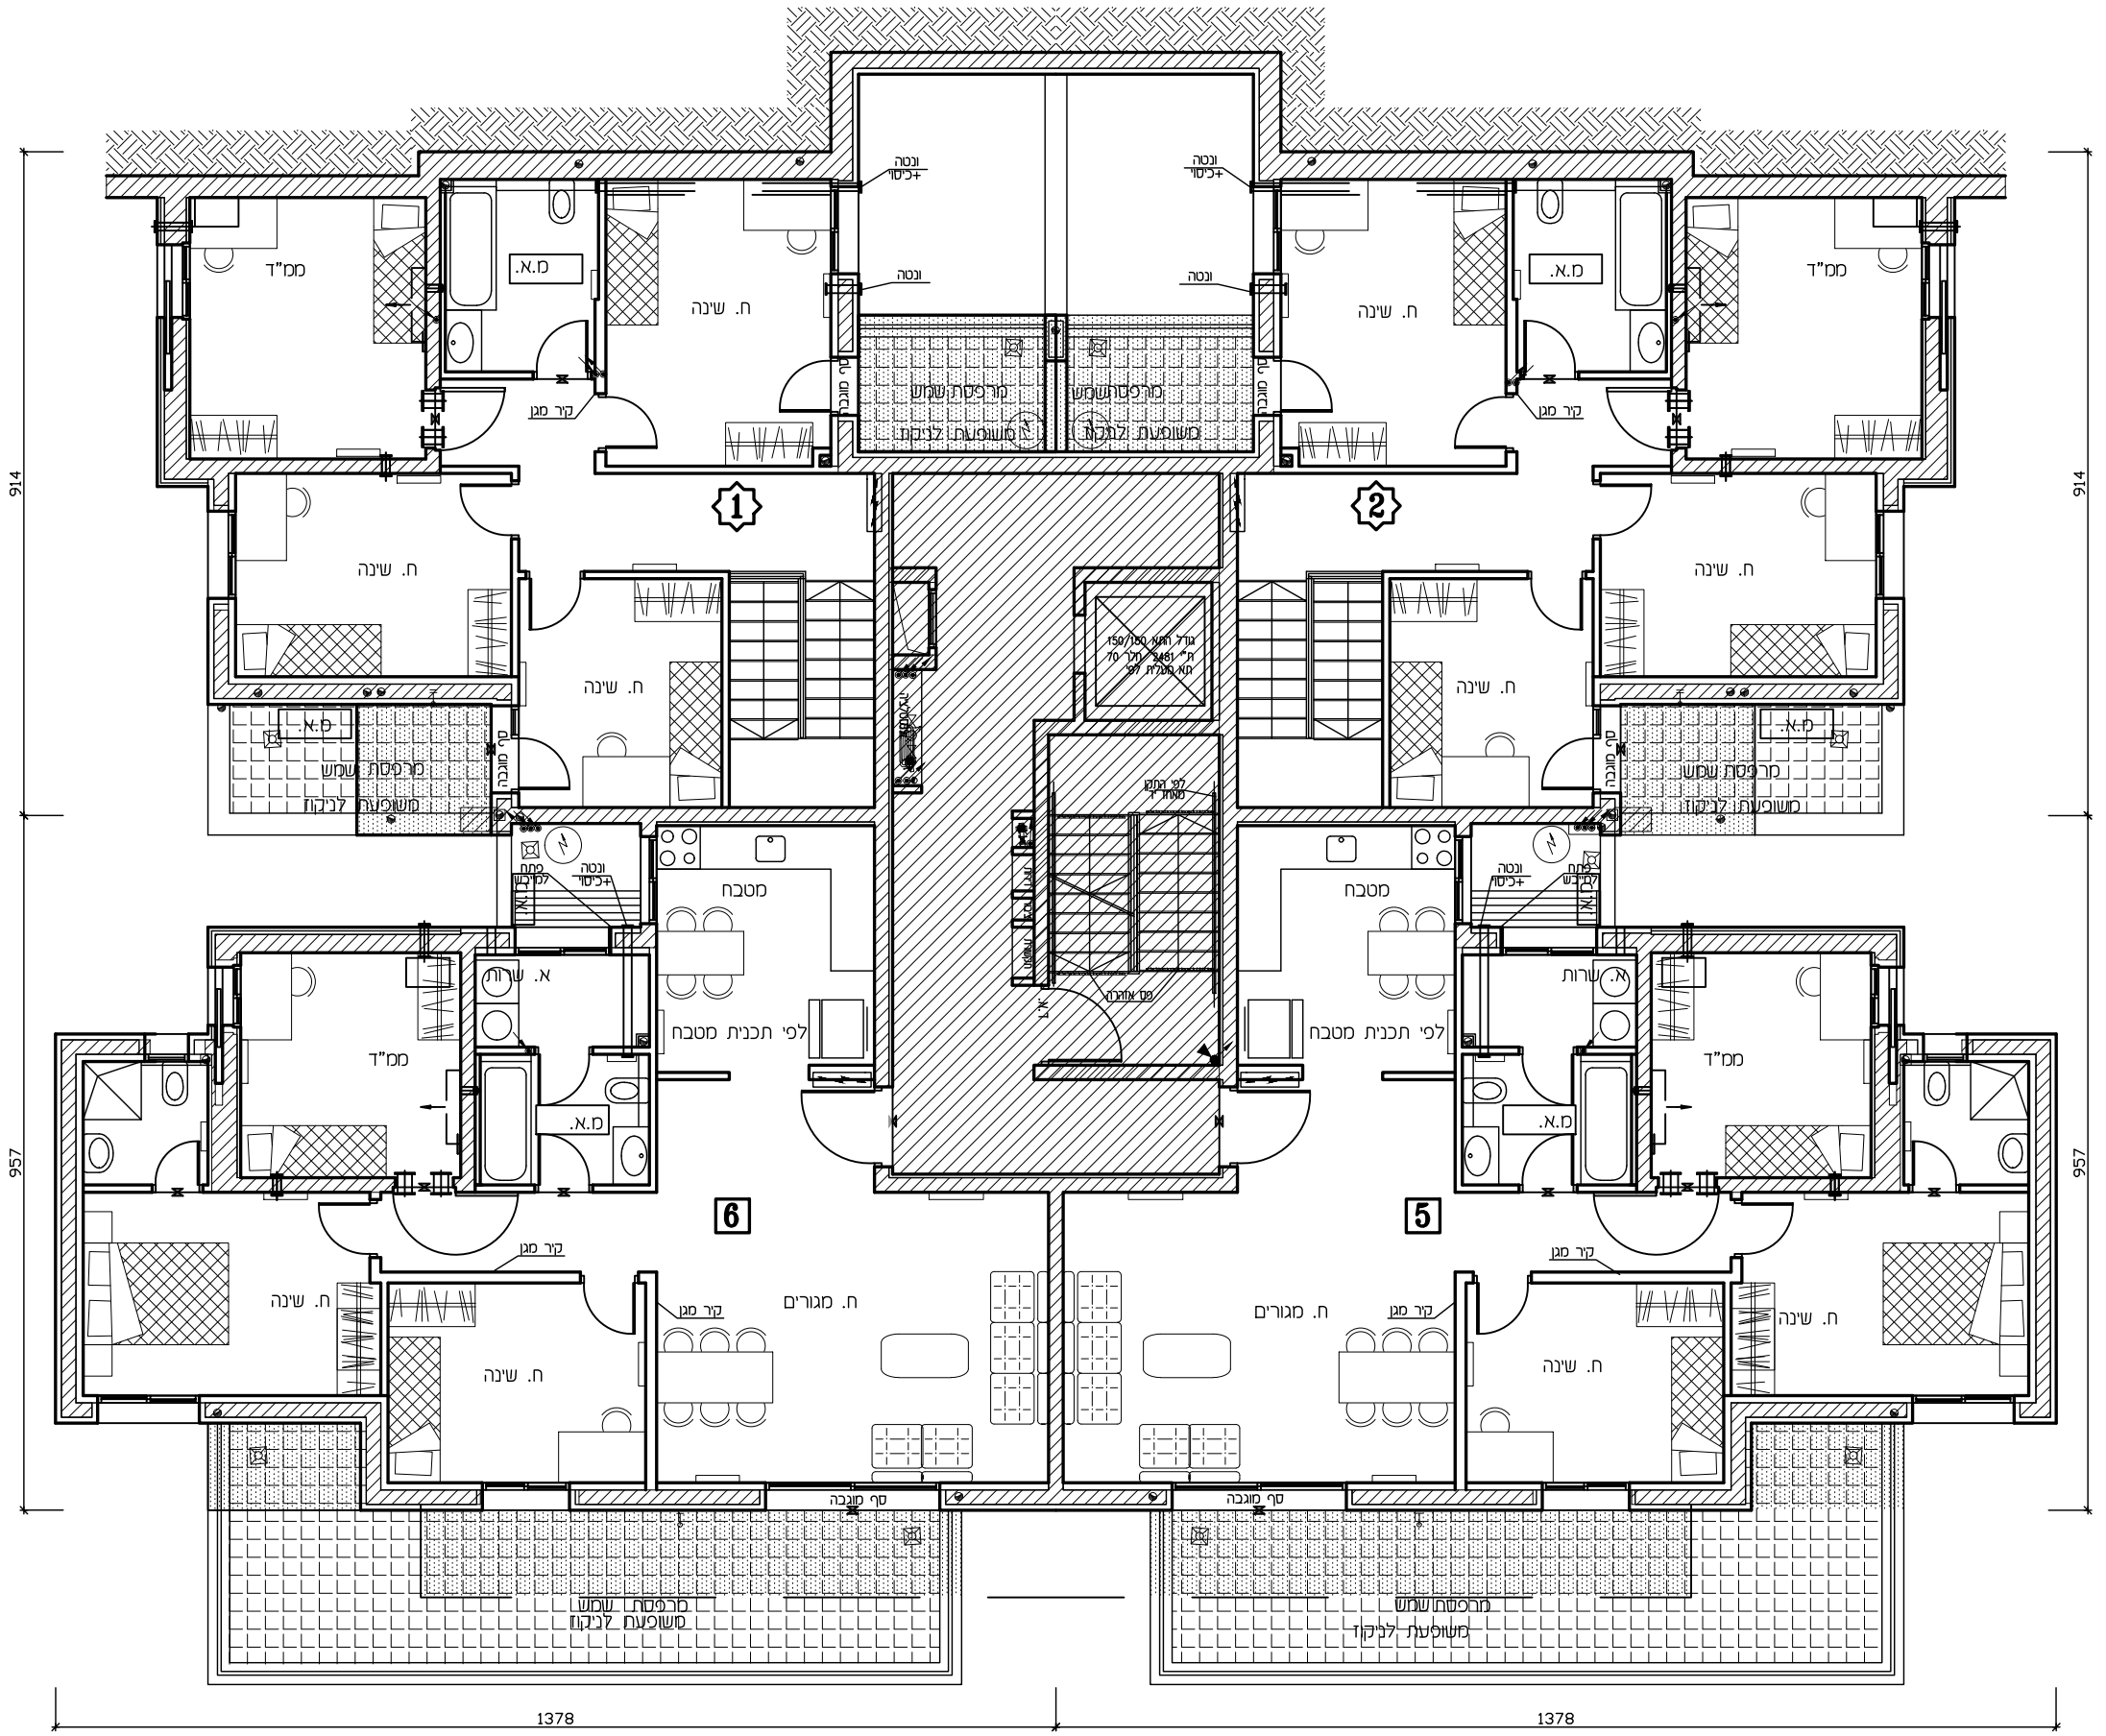

מלחזה 94 יז"ד

חתימת הקונה:

חתימת המוכר:

102 4 כני' 4	מגרש	A1	טיפוס
		תכנית קומה א'	
1:100	ק.מ.:	9	מהדורה:
		תאריך: 23.04.2023	
לפי חוק המכר התשל"ד 1974 תיקון התשס"ח 2008			

ראה רשימת הערות ומקרא לסימנים בתחילת קובץ תכנית מכר