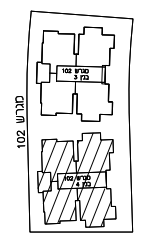

ד. אליספור - חברה קבלנית לבנין בע"מ

מלחמה 94 יז"ד

חתימת הקונה:

חתימת המוכר:

102 4	מגרש כנין	A1	טיפוס
		תכנית קומה ו'	
1:100 ק.מ.:		9	מהדורה:
		תאריך: 23.04.2023	
לפי חוק המכר התשל"ד 1974 תיקון התשס"ח 2008			

ראה רשימת הערות ומקרא לסימנים בתחילת קובץ תכנית מכר