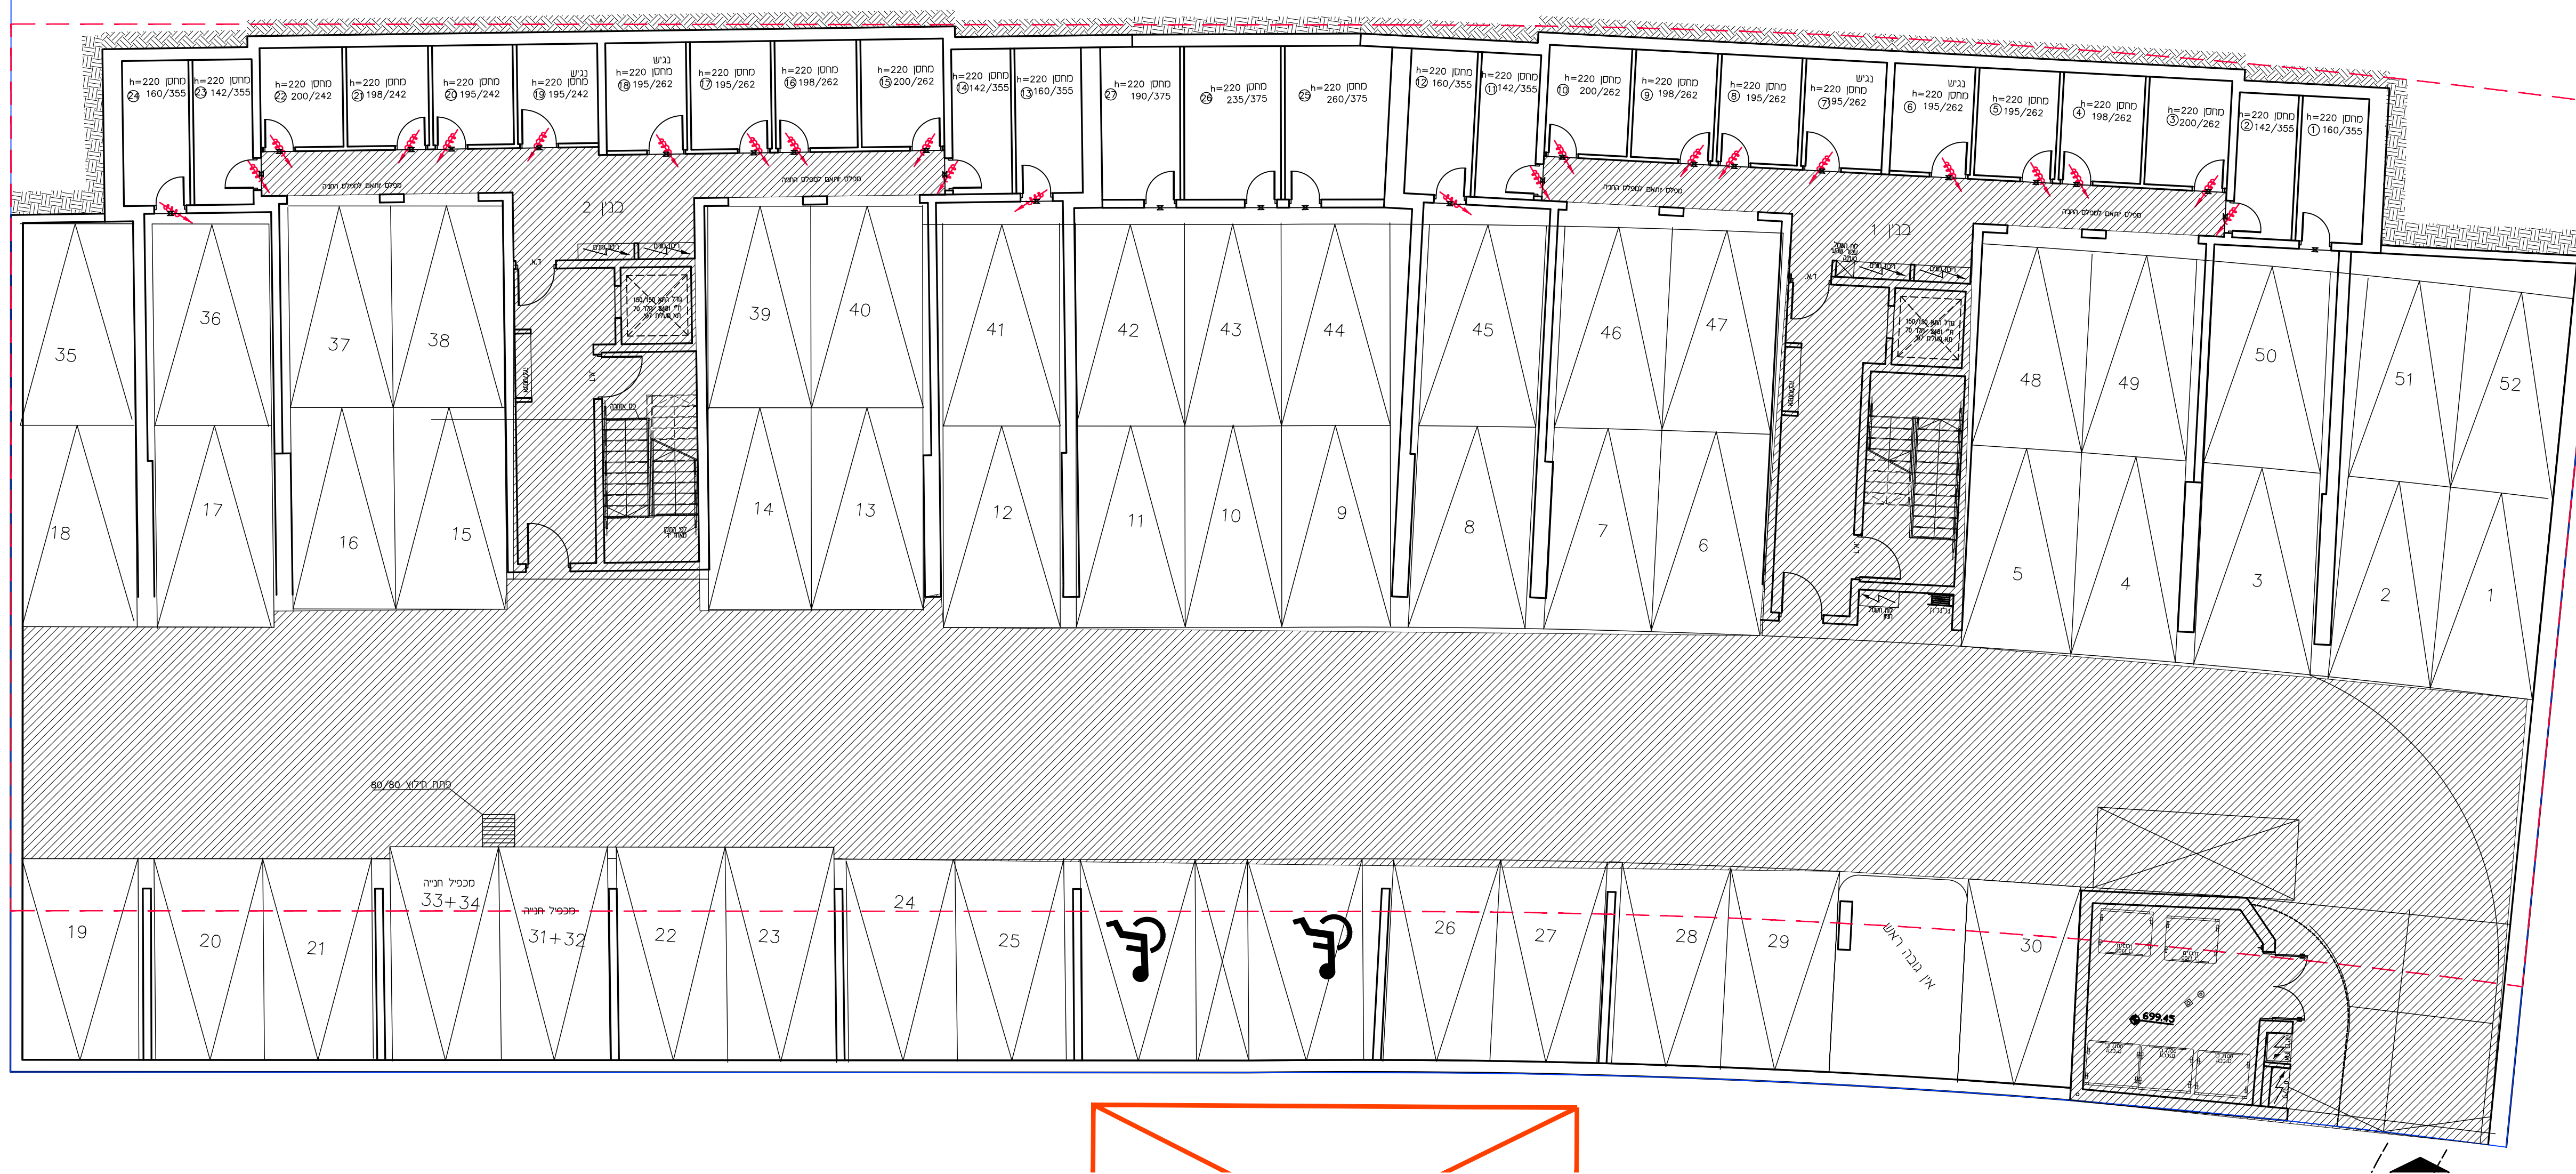

חברת אליספור
מלוצה 94 יז"ד

חלמת הטאה:

חלמת הפסד:

מגרש 102	טכנית קומת מרתף
ק.מ.: 1:100	מחזוריה: 9
תאריך: 23.04.2023	
לי חן וסר הנשר 1974 חתן המשפחה 2008	

ראה רשימת הערות בספריא
לשינויים בחוליות קובץ תכנית מכר

מלחמה 94 יז"ד

חתימת הקונה:

חתימת המוכר:

טיפוס A1	מגרש כני" 4	102
תכנית קומת כניסה	ק.ג.מ.: 1:100	9
תאריך: 23.04.2023		
לפי חוק המכר התשל"ד 1974 תיקון התשס"ח 2008		

ראה רשימת הערות ומקרא לסימנים בתחילת קובץ תכנית מכר