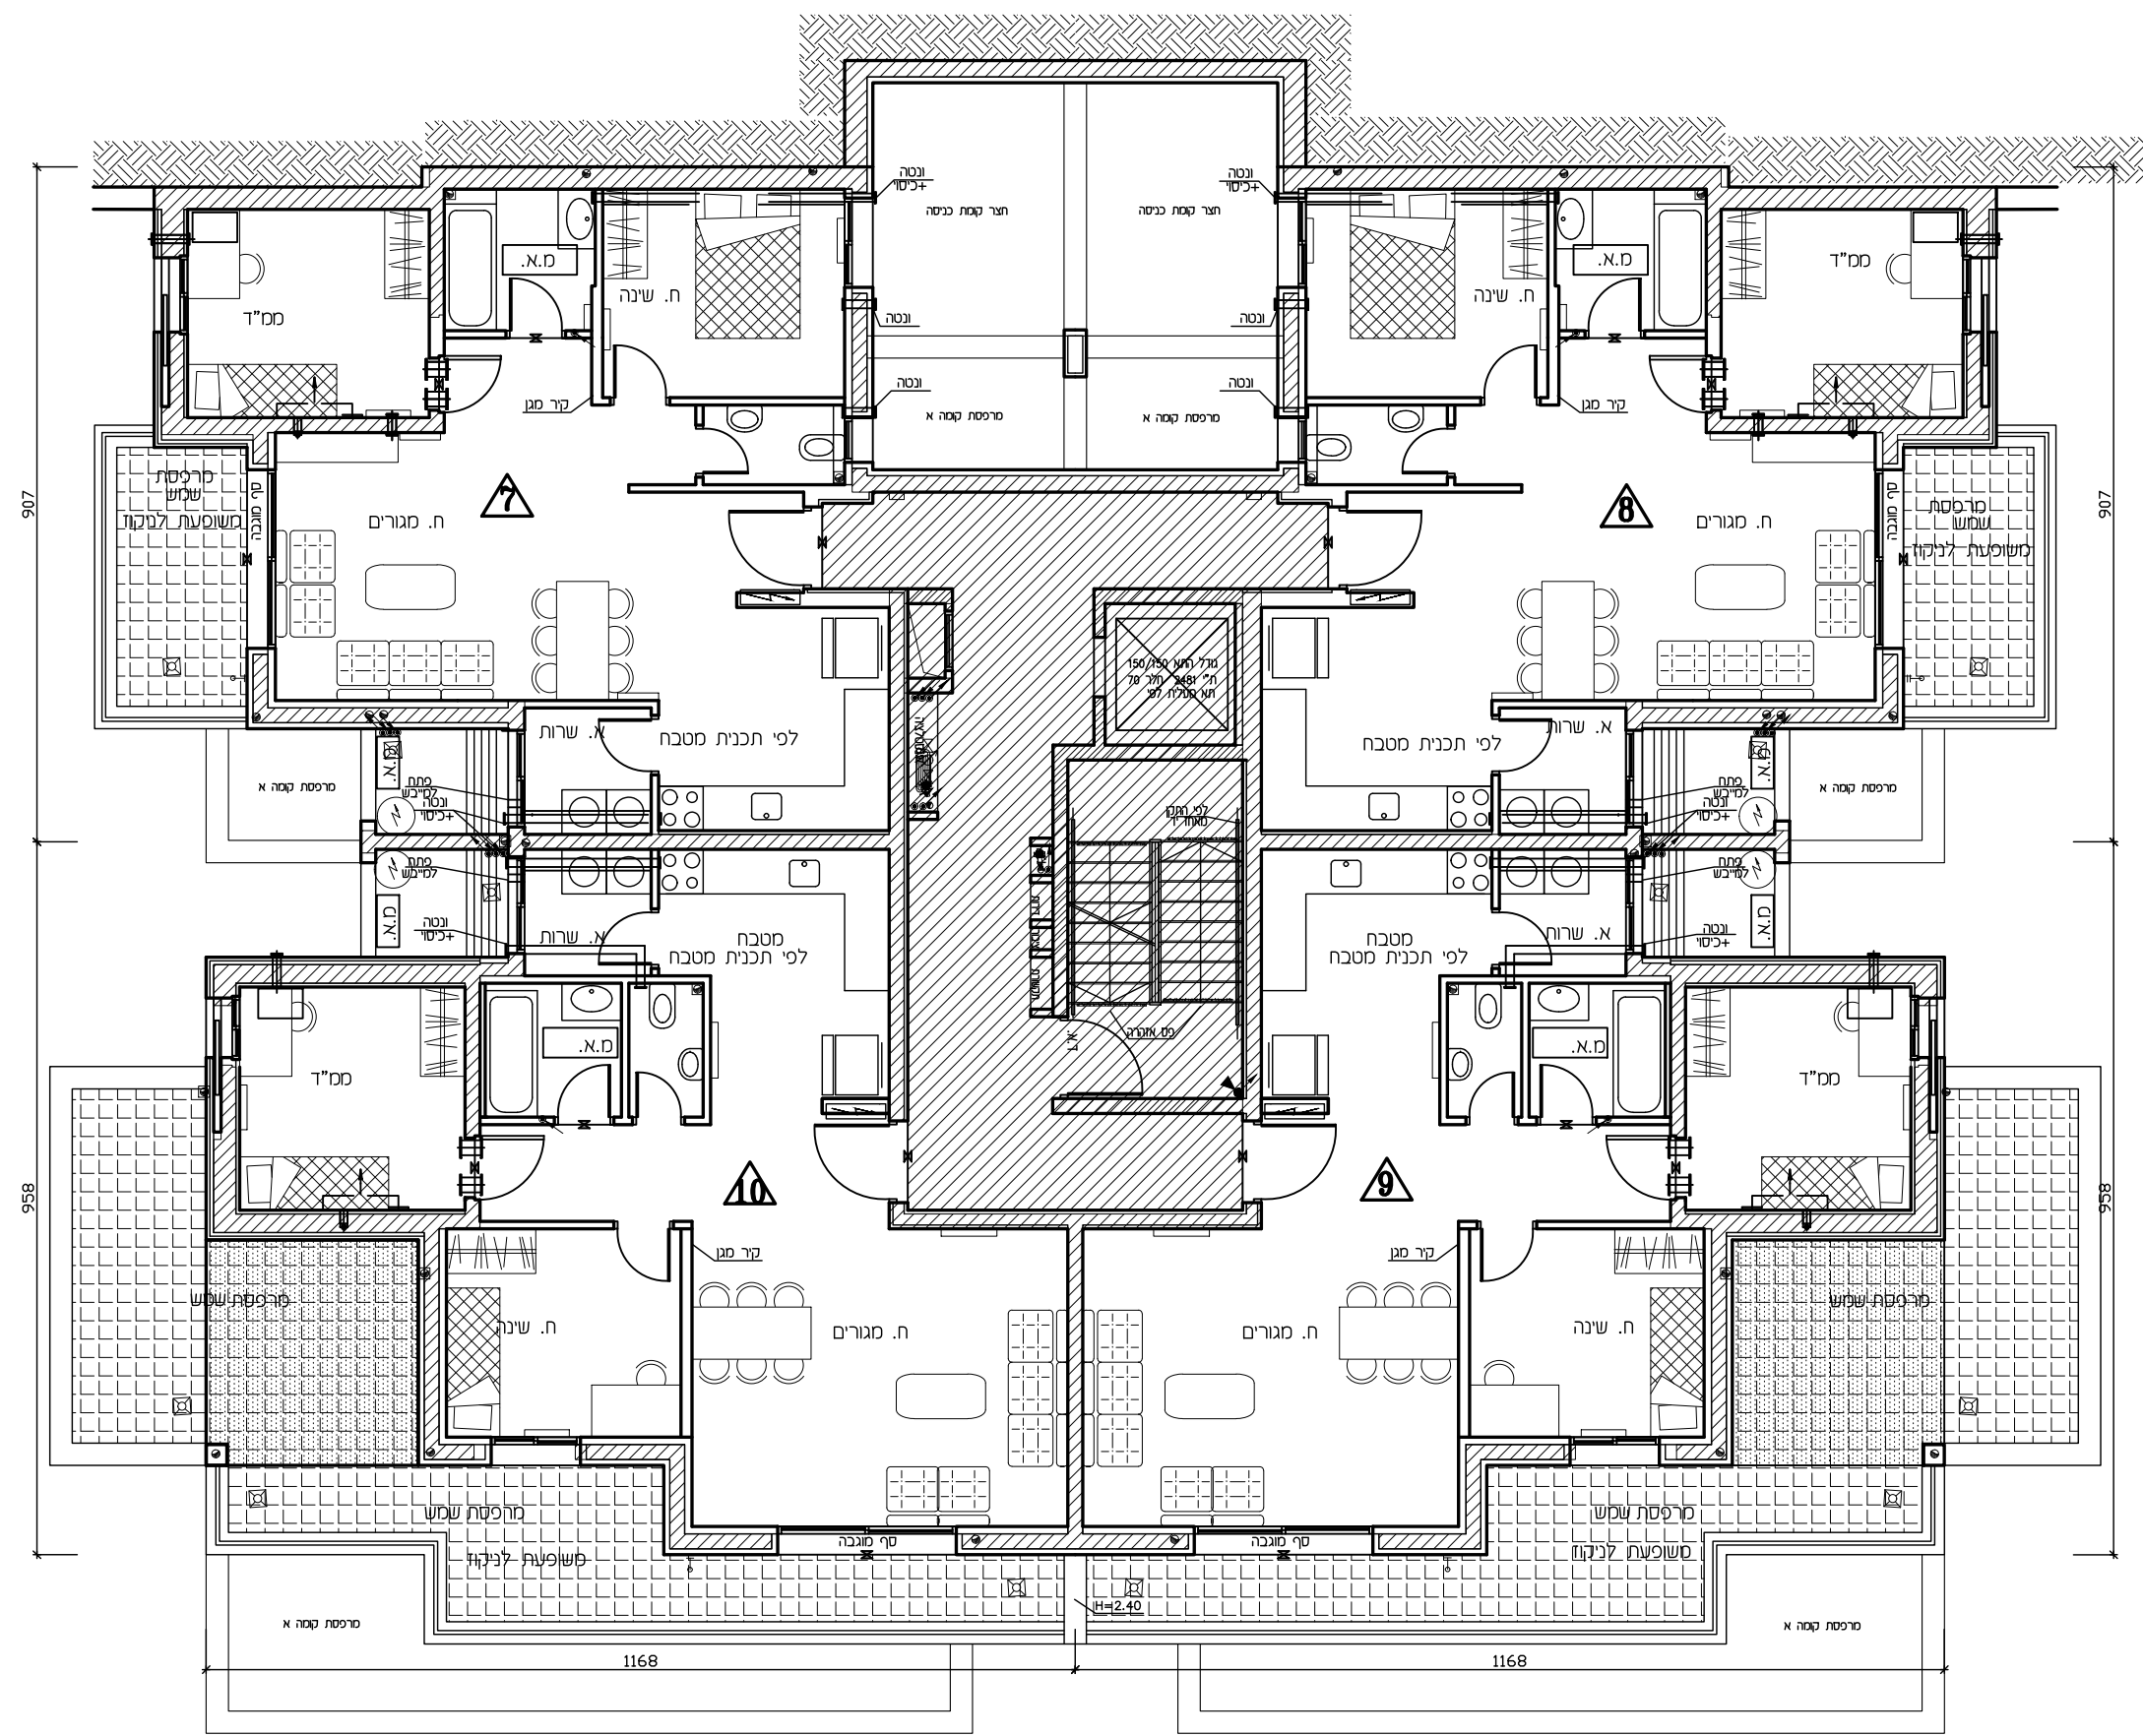

מלחמה 94 יז"ד

חתימת הקונה:

חתימת המוכר:

102 4 כ"ג	מגרש	A1	טיפוס
			תכנית קומה ב'
1:100	ק.מ.:	9	מהדורה:
		23.04.2023	תאריך:
לפי חוק רגבר התשל"ד 1974 תיקון התשמ"ח 2008			

ראה רשימת הערות ומקרא לסימנים בתחילת קובץ תכנית מכר