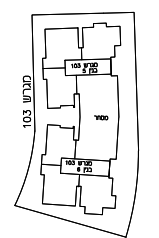

מלחמה 94 יז"ד

חתימת הקונה:

חתימת המוכר:

טיפוס A1	מגרש כני" 4	102
תכנית קומת כניסה	ק.ג.מ.: 1:100	9
תאריך: 23.04.2023		
לפי חוק המכר התשל"ד 1974 תיקון התשס"ח 2008		

ראה רשימת הערות ומקרא לסימנים בתחילת קובץ תכנית מכר