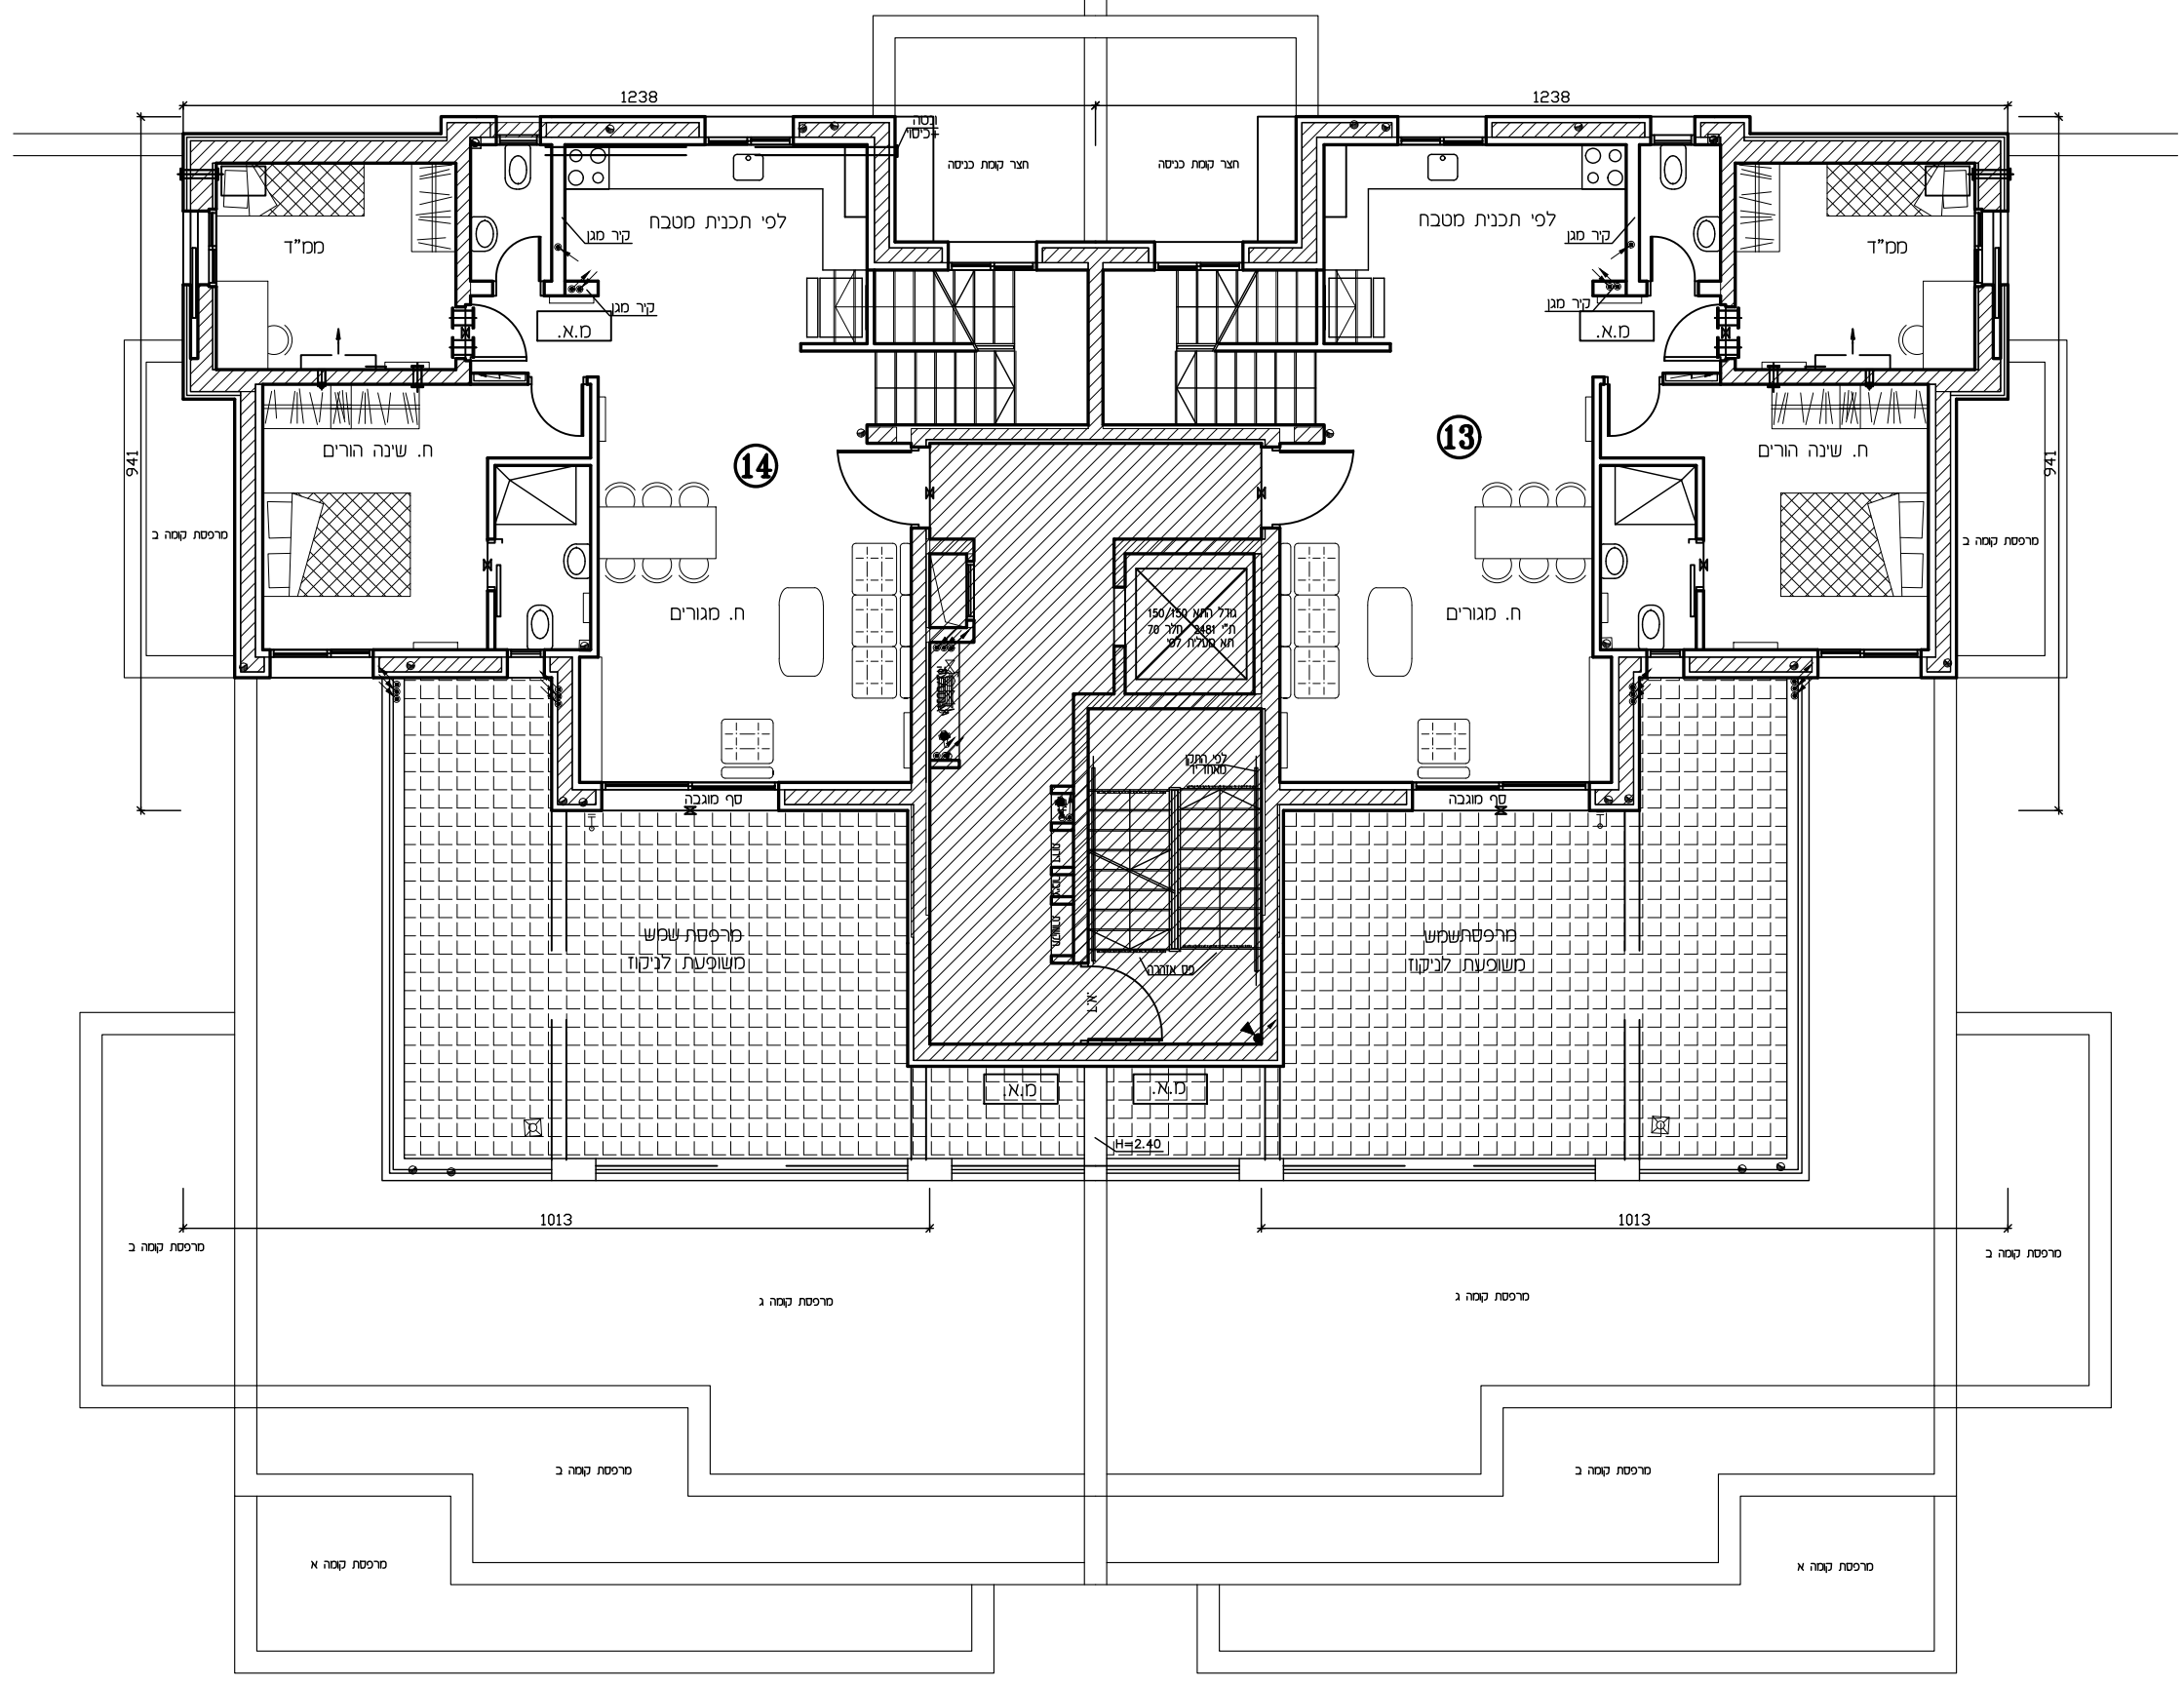

ראה רשימת הערות ומקרא לסימנים בתחילת קובץ תכנית מכר

ד. אליספור - חברה קבלנית לבנין בע"מ

מלחמה 94 יז"ד

חתימת הקונה:

חתימת המוכר:

102 4 כניס	מגרש	A1	טיפוס
תכנית קומה ד'			
1:100	ק.מ.:	9	מהדורה:
		תאריך: 23.04.2023	
לפי חוק המכר התשל"ד 1974 תיקון התשס"ח 2008			