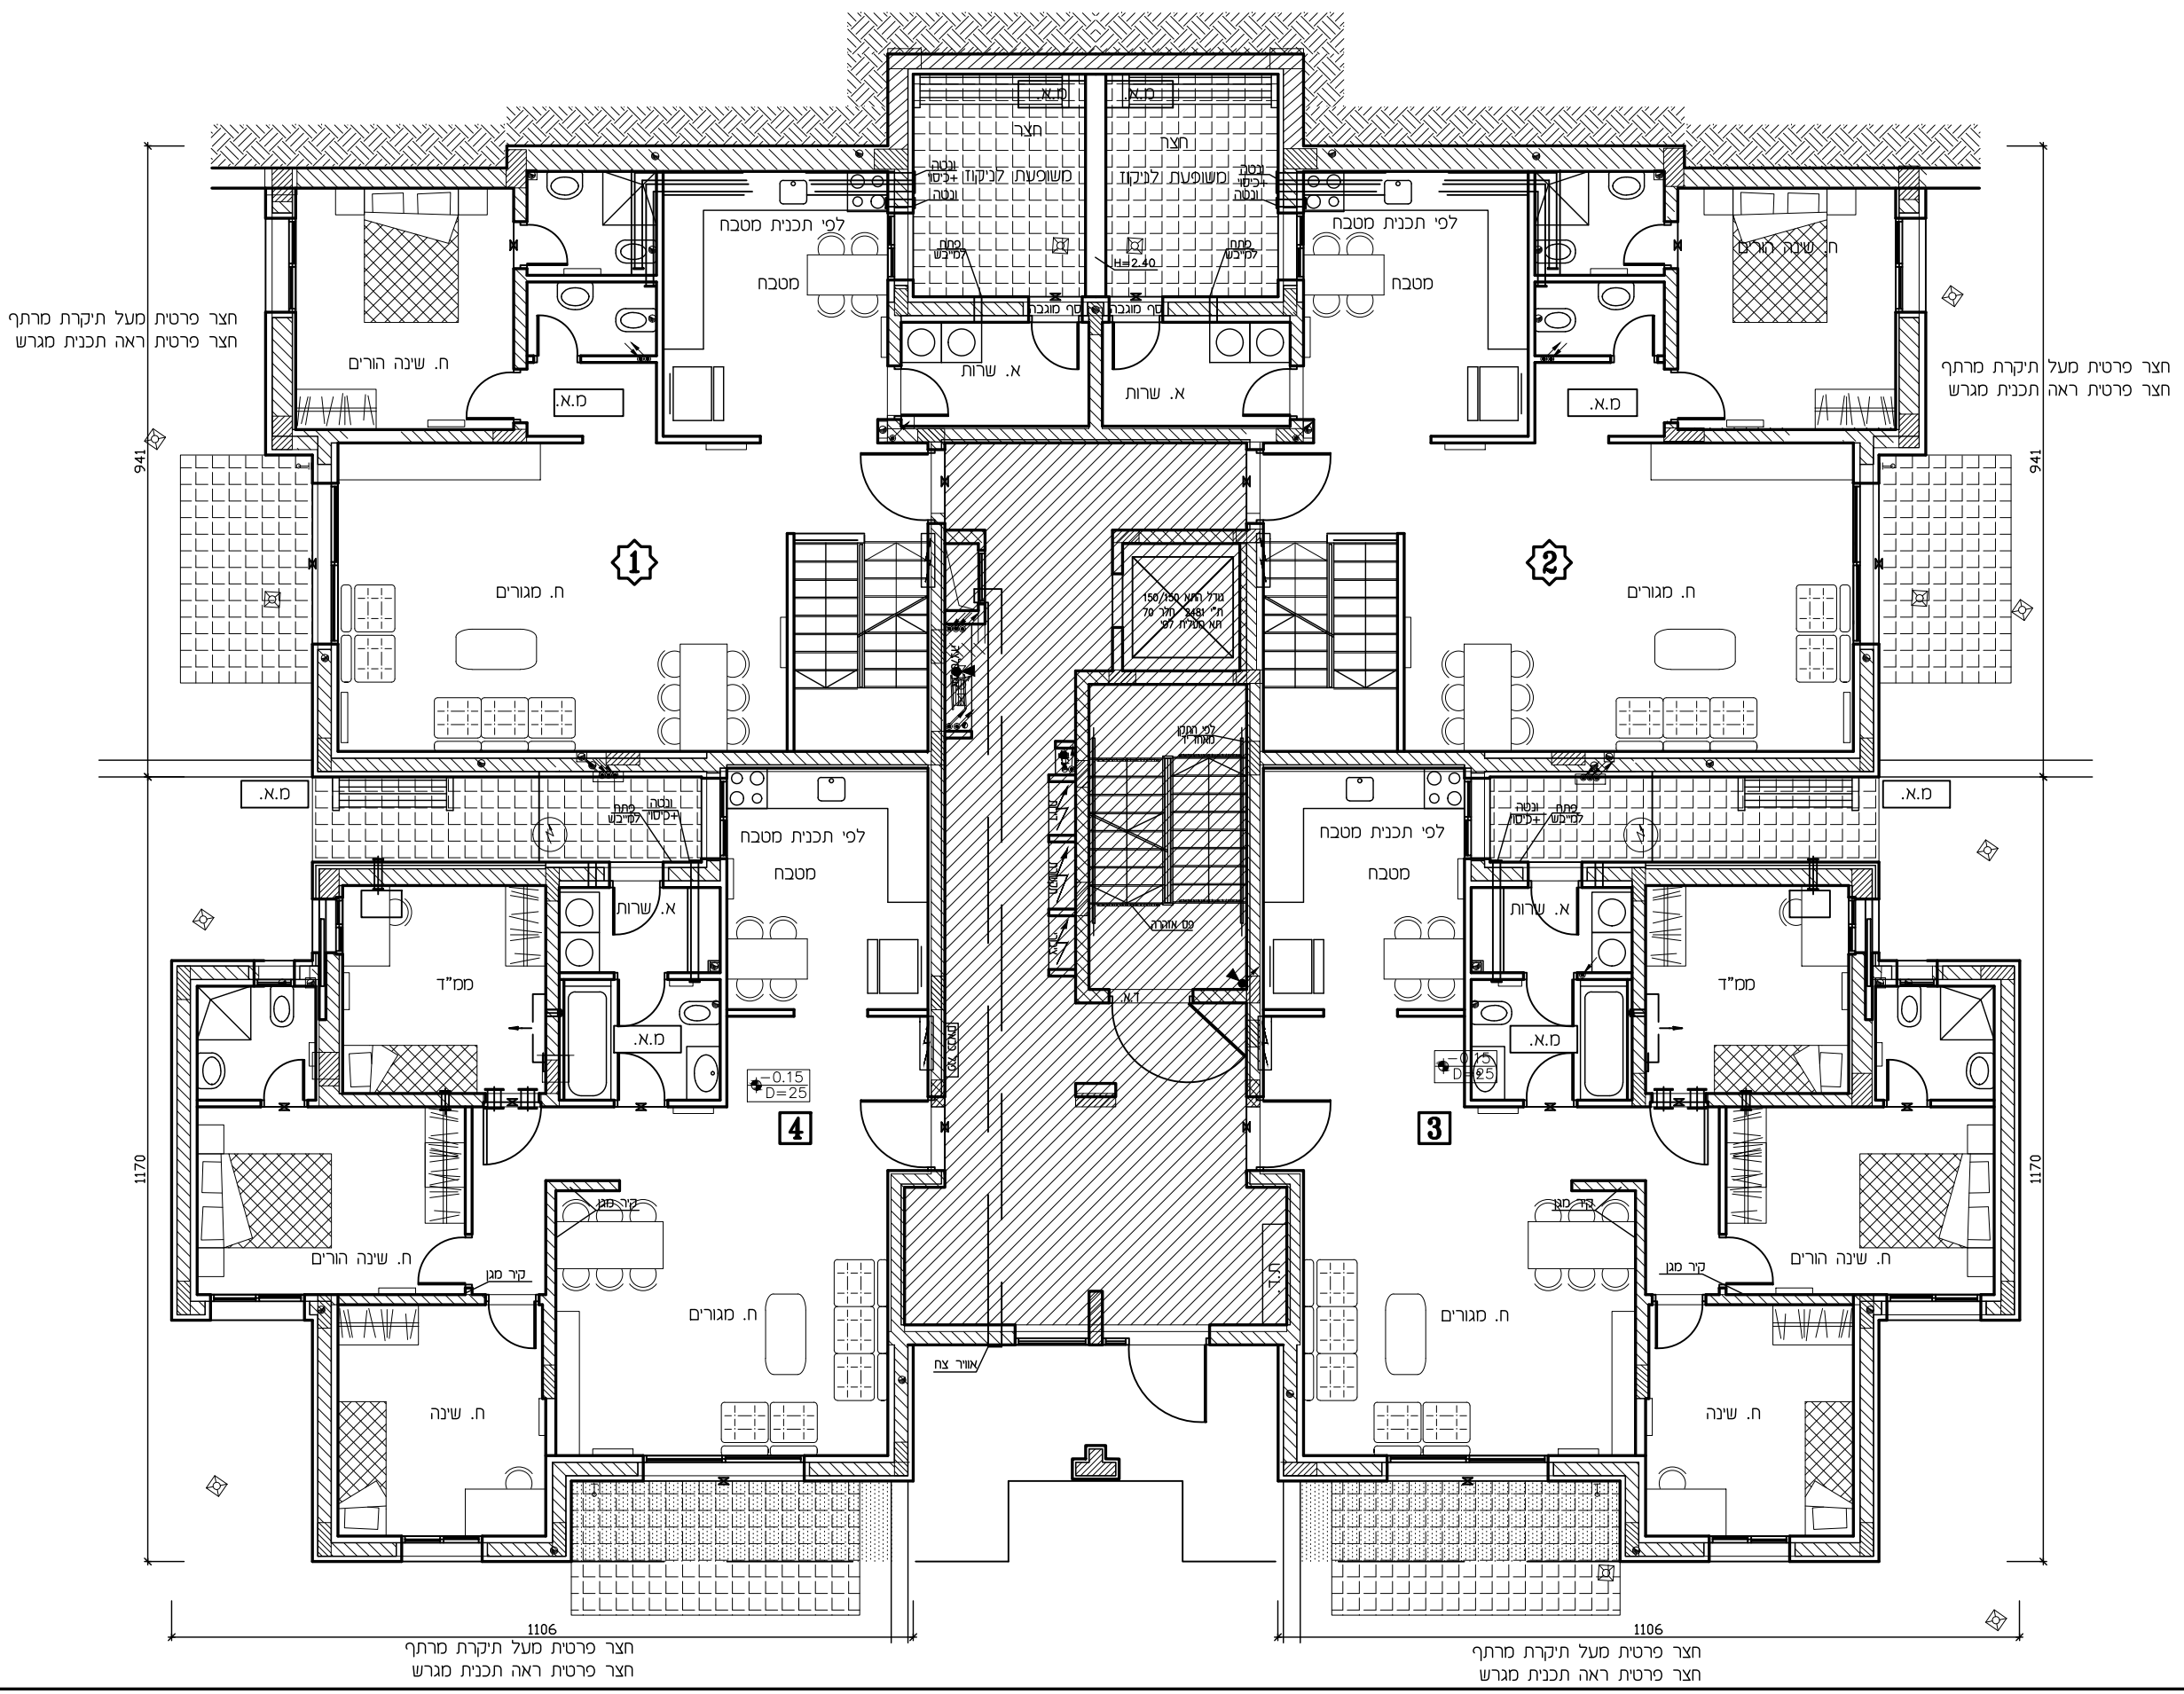

מלחמה 94 יז"ד

חתימת הקונה:

חתימת המוכר:

טיפוס A1	מגרש כני" 4	102
תכנית קומת כניסה	ק.ג.מ.: 1:100	9
תאריך: 23.04.2023		
לפי חוק המכר התשל"ד 1974 תיקון התשס"ח 2008		

ראה רשימת הערות ומקרא לסימנים בתחילת קובץ תכנית מכר