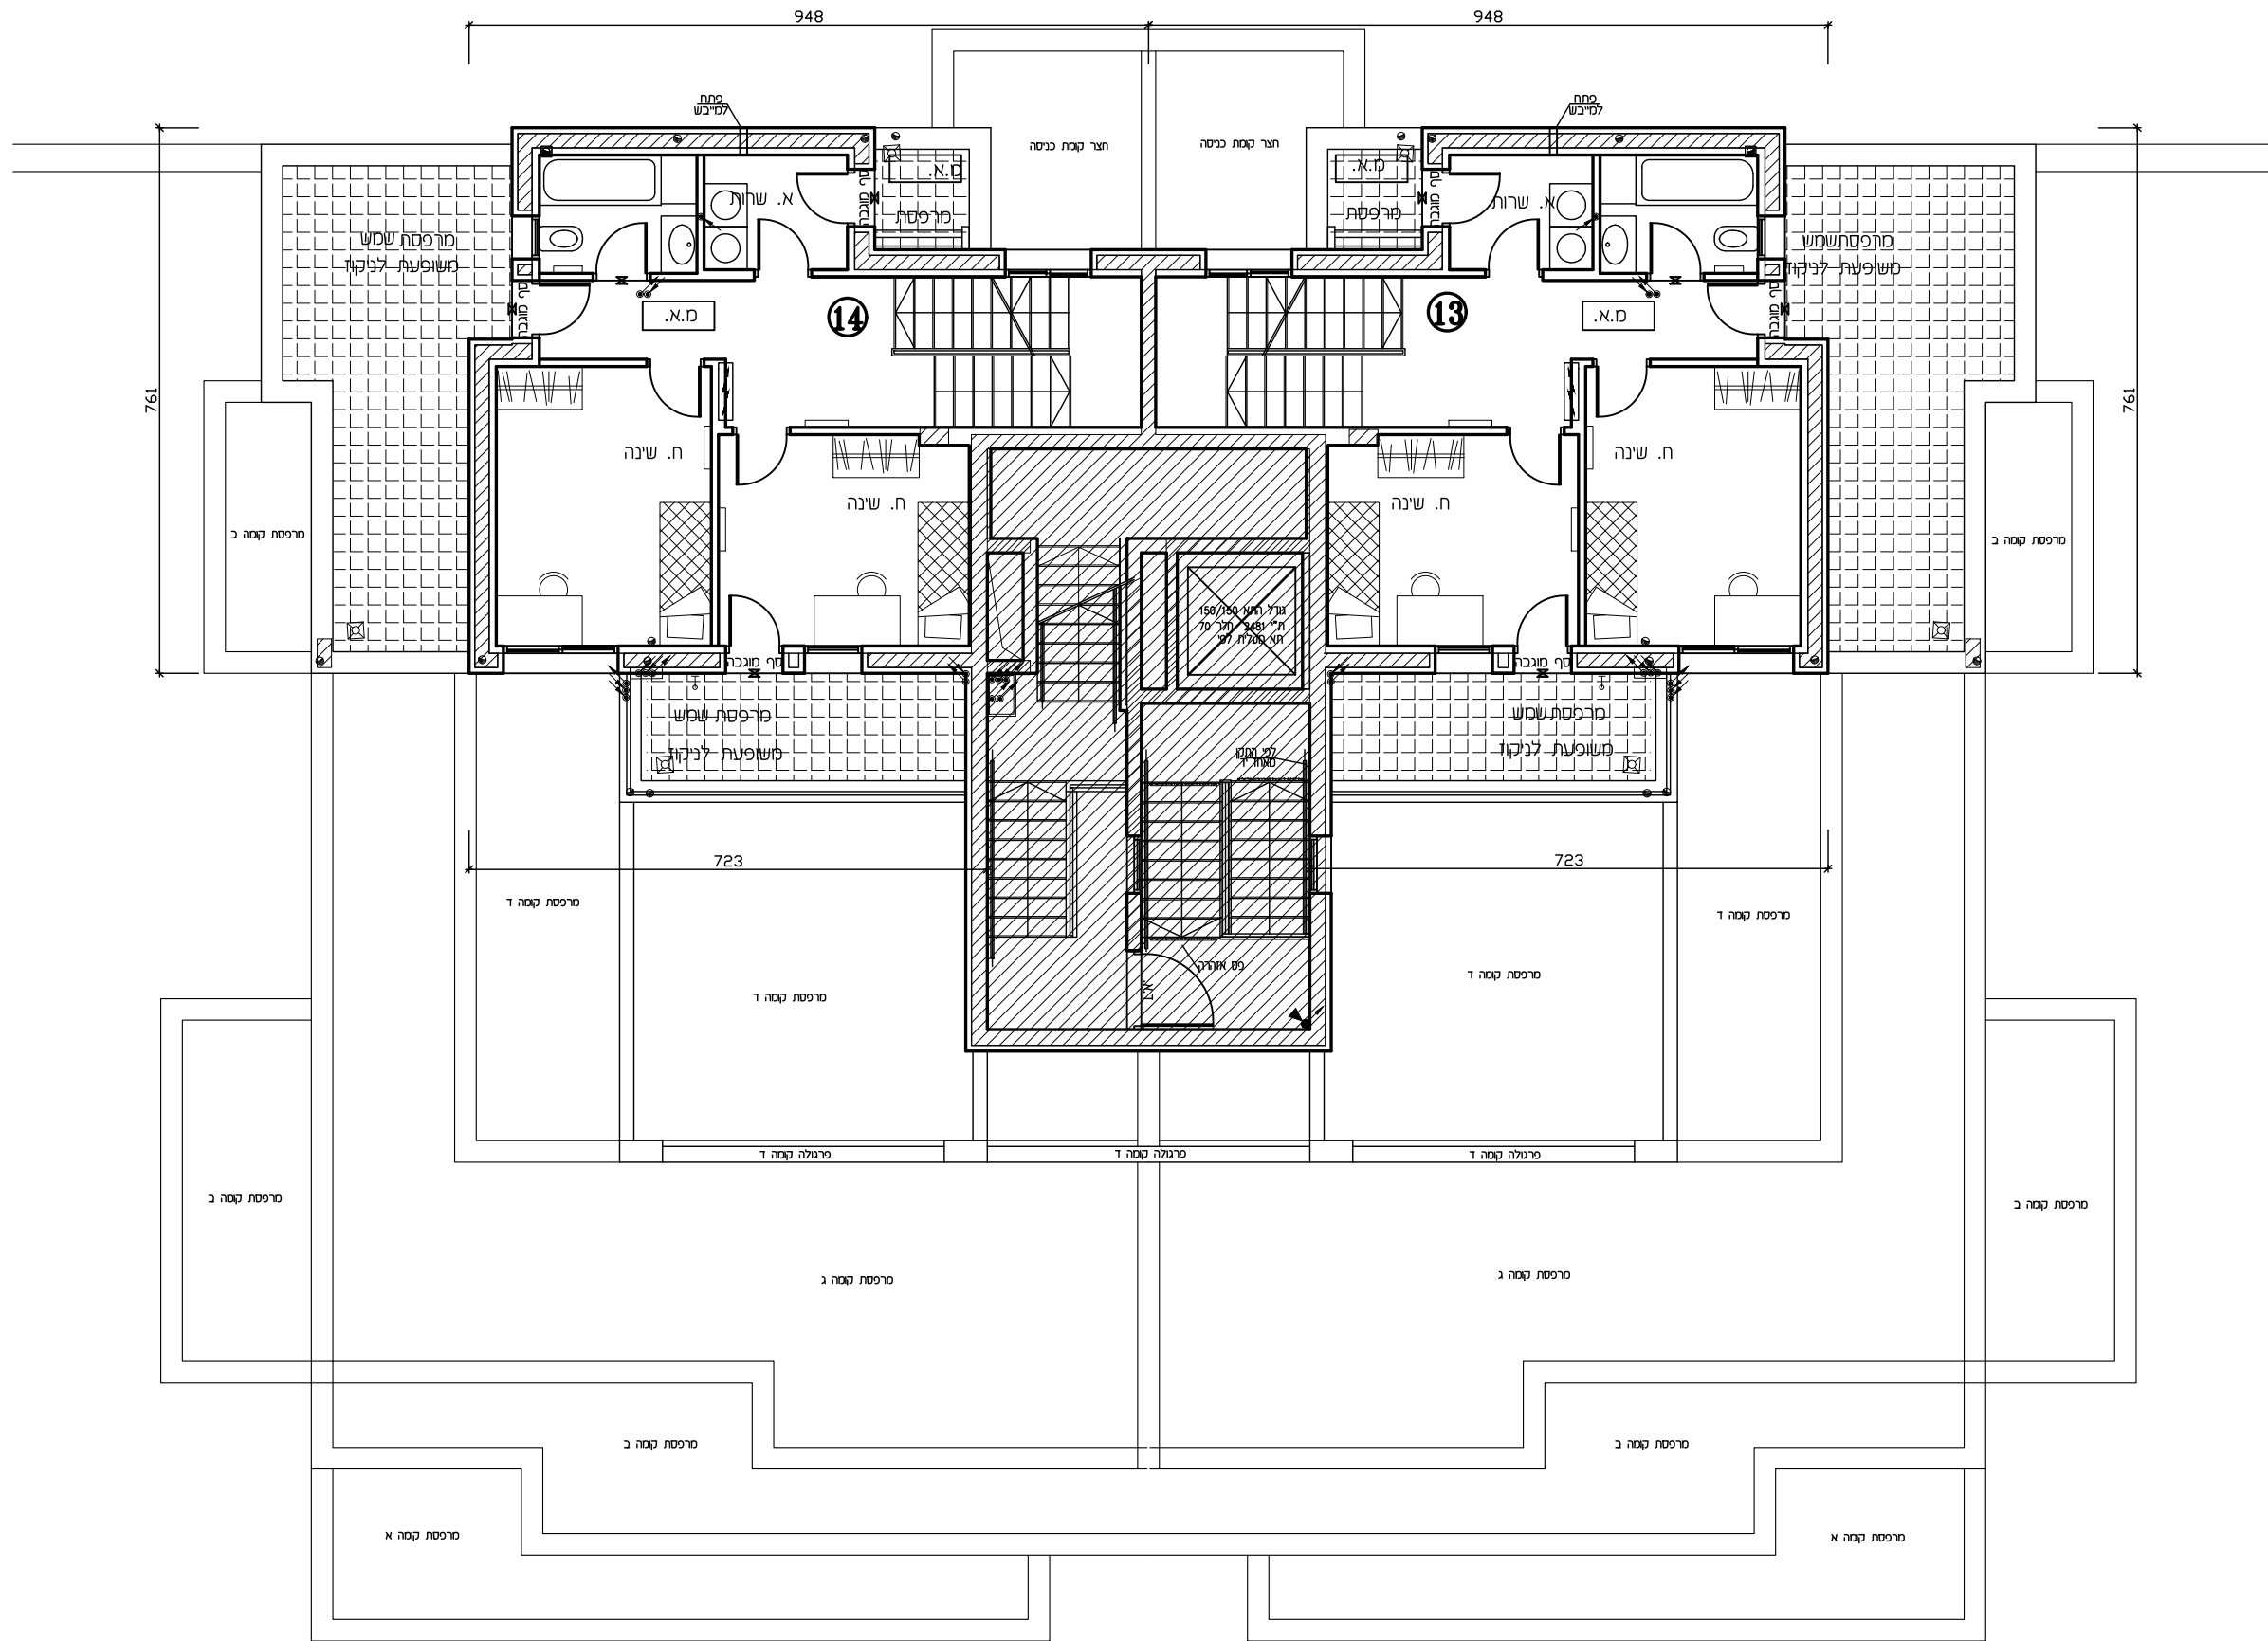

מלחמה 94 יז"ד

חתימת הקונה:

חתימת המוכר:

102 כני 4	מגרש	טיפוס A1
תכנית קומה ה'		
1:100	ק.מ.: 9	מהדורה: 9
תאריך: 23.04.2023		
לפי חוק המכר התשל"ד 1974 תיקון התשס"ח 2008		

ראה רשימת הערות ומקרא לסימנים בתחילת קובץ תכנית מכר