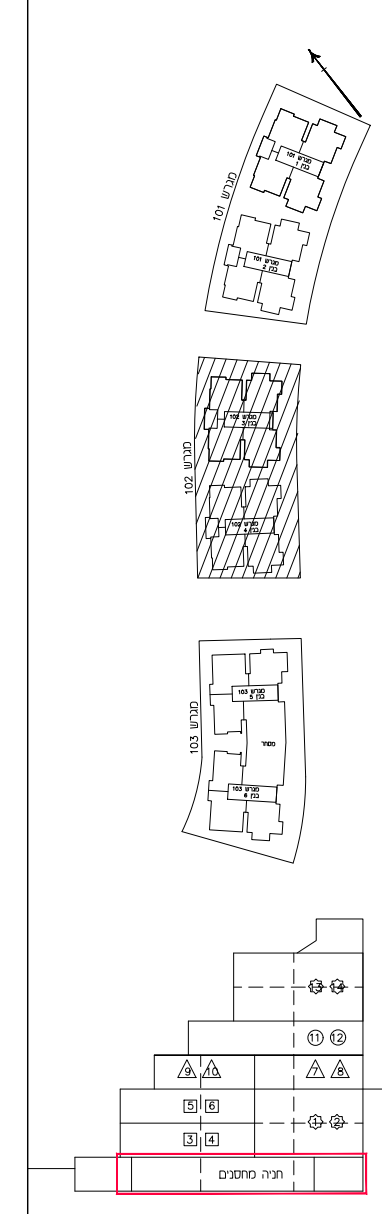

חברת אליספור
מלוצה 94 יז"ד

חלמת הטאה:

חלמת הפסד:

מגרש 102	טכנית קומת מרתף
ק.מ.: 1:100	מחזוריה: 9
תאריך: 23.04.2023	
לי חן וסר הנשר 1974 חתן המשפחה 2008	

ראה רשימת הערות בספריא
לשינויים בחוליות קובץ תכנית מכר

מלחמה 94 יז"ד

חתימת הקונה:

חתימת המוכר:

טיפוס A1	מגרש כני" 4	102
תכנית קומת כניסה	ק.ג.מ.: 1:100	9
תאריך: 23.04.2023		
לפי חוק המכר התשל"ד 1974 תיקון התשס"ח 2008		

ראה רשימת הערות ומקרא לסימנים בתחילת קובץ תכנית מכר