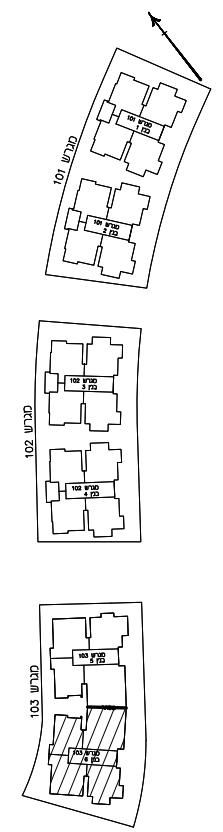

סיכום	מגרש 103
תכנית קומת מרתף	
מחזור: 9	ק.מ.: 1:100
תאריך: 23.04.2023	
ל: ד"ר וסר הנש"ד 1974	הק"מ הו"מ"ח 2008

ראה רשימת הערות בסקרא
לשינויים בחוללת קובץ תכנית סכר

ד. אליספור - חברה קבלנית לבנין בל"מ

מלחזה 94 יז"ד

חתימת הקונה:

חתימת המוכר:

טיפוס A2	מגרש בנ"ב 103/6
תכנית קומת כניסה	
מהדורה: 9	ק.מ.: 1:100
תאריך: 23.04.2023	
לפי חוק המכר התשל"ד 1974 תיקון התשס"ח 2008	

ראה רשימת הערות ומקרא
לסמנים בתחילת קובץ תכנית מכר

ד. אליספור - חברה קבלנית לבנין בע"מ

מלוצה 94 יז"ד

חתמת הקונה:

חתמת המוכר:

103	מגרש כ"ג	A2	טיפוס
6			תכנית קומה א'
1:100	ק.ד.:	9	מהדורה:
		23.04.2023	תאריך:
לפי חוק המכר התשל"ד 1974 תיקון התשס"ח 2008			

ראה רשימת הערות ומקרא לסימנים בתחילת קובץ תכנית מכר

ד. אליספור - חברה קבלנית לבנין בע"מ

מלחה 94 יד"ד

חתימת הקונה:

חתימת המוכר:

טיפוס A2	מגרש כני" 103
תכנית קומה ב'	6
מהדורה: 9	ק.מ.: 1:100
תאריך: 23.04.2023	
לפי חוק הבנין התשל"ד 1974 תיקון התשס"ח 2008	

ראה רשימת הערות ומקרא לסמנים בתחילת קובץ תכנית מכר