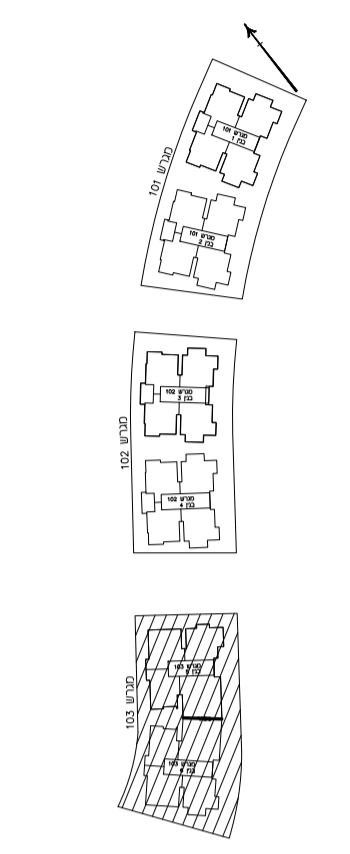

סיכום	מגרש 103
תכנית קומת מרתף	
מחזור: 9	ק.מ.: 1:100
תאריך: 23.04.2023	
ל: ד"ר וסר הנש"ד 1974	הק"מ הו"מ"ח 2008

ראה רשימת הערות בסקרא
לשינויים בחוללת קובץ תכנית סכר

ד. אליספור - חברה קבלנית לבנין בל"מ

מלחזה 94 יז"ד

חתימת הקונה:

חתימת המוכר:

טיפוס A2	מגרש בנ"ב 103/6
תכנית קומת כניסה	
מהדורה: 9	ק.מ.: 1:100
תאריך: 23.04.2023	
לפי חוק המכר התשל"ד 1974 תיקון התשס"ח 2008	

ראה רשימת הערות ומקרא
לסמנים בתחילת קובץ תכנית מכר

ד. אליספור - חברה קבלנית לבנין בע"מ

מלוצה 94 יז"ד

חתמת הקונה:

חתמת המוכר:

103	מגרש כ"ג	A2	טיפוס
6			תכנית קומה א'
1:100	ק.ד.:	9	מהדורה:
		23.04.2023	תאריך:
לפי חוק המכר התשל"ד 1974 תיקון התשס"ח 2008			

ראה רשימת הערות ומקרא לסימנים בתחילת קובץ תכנית מכר