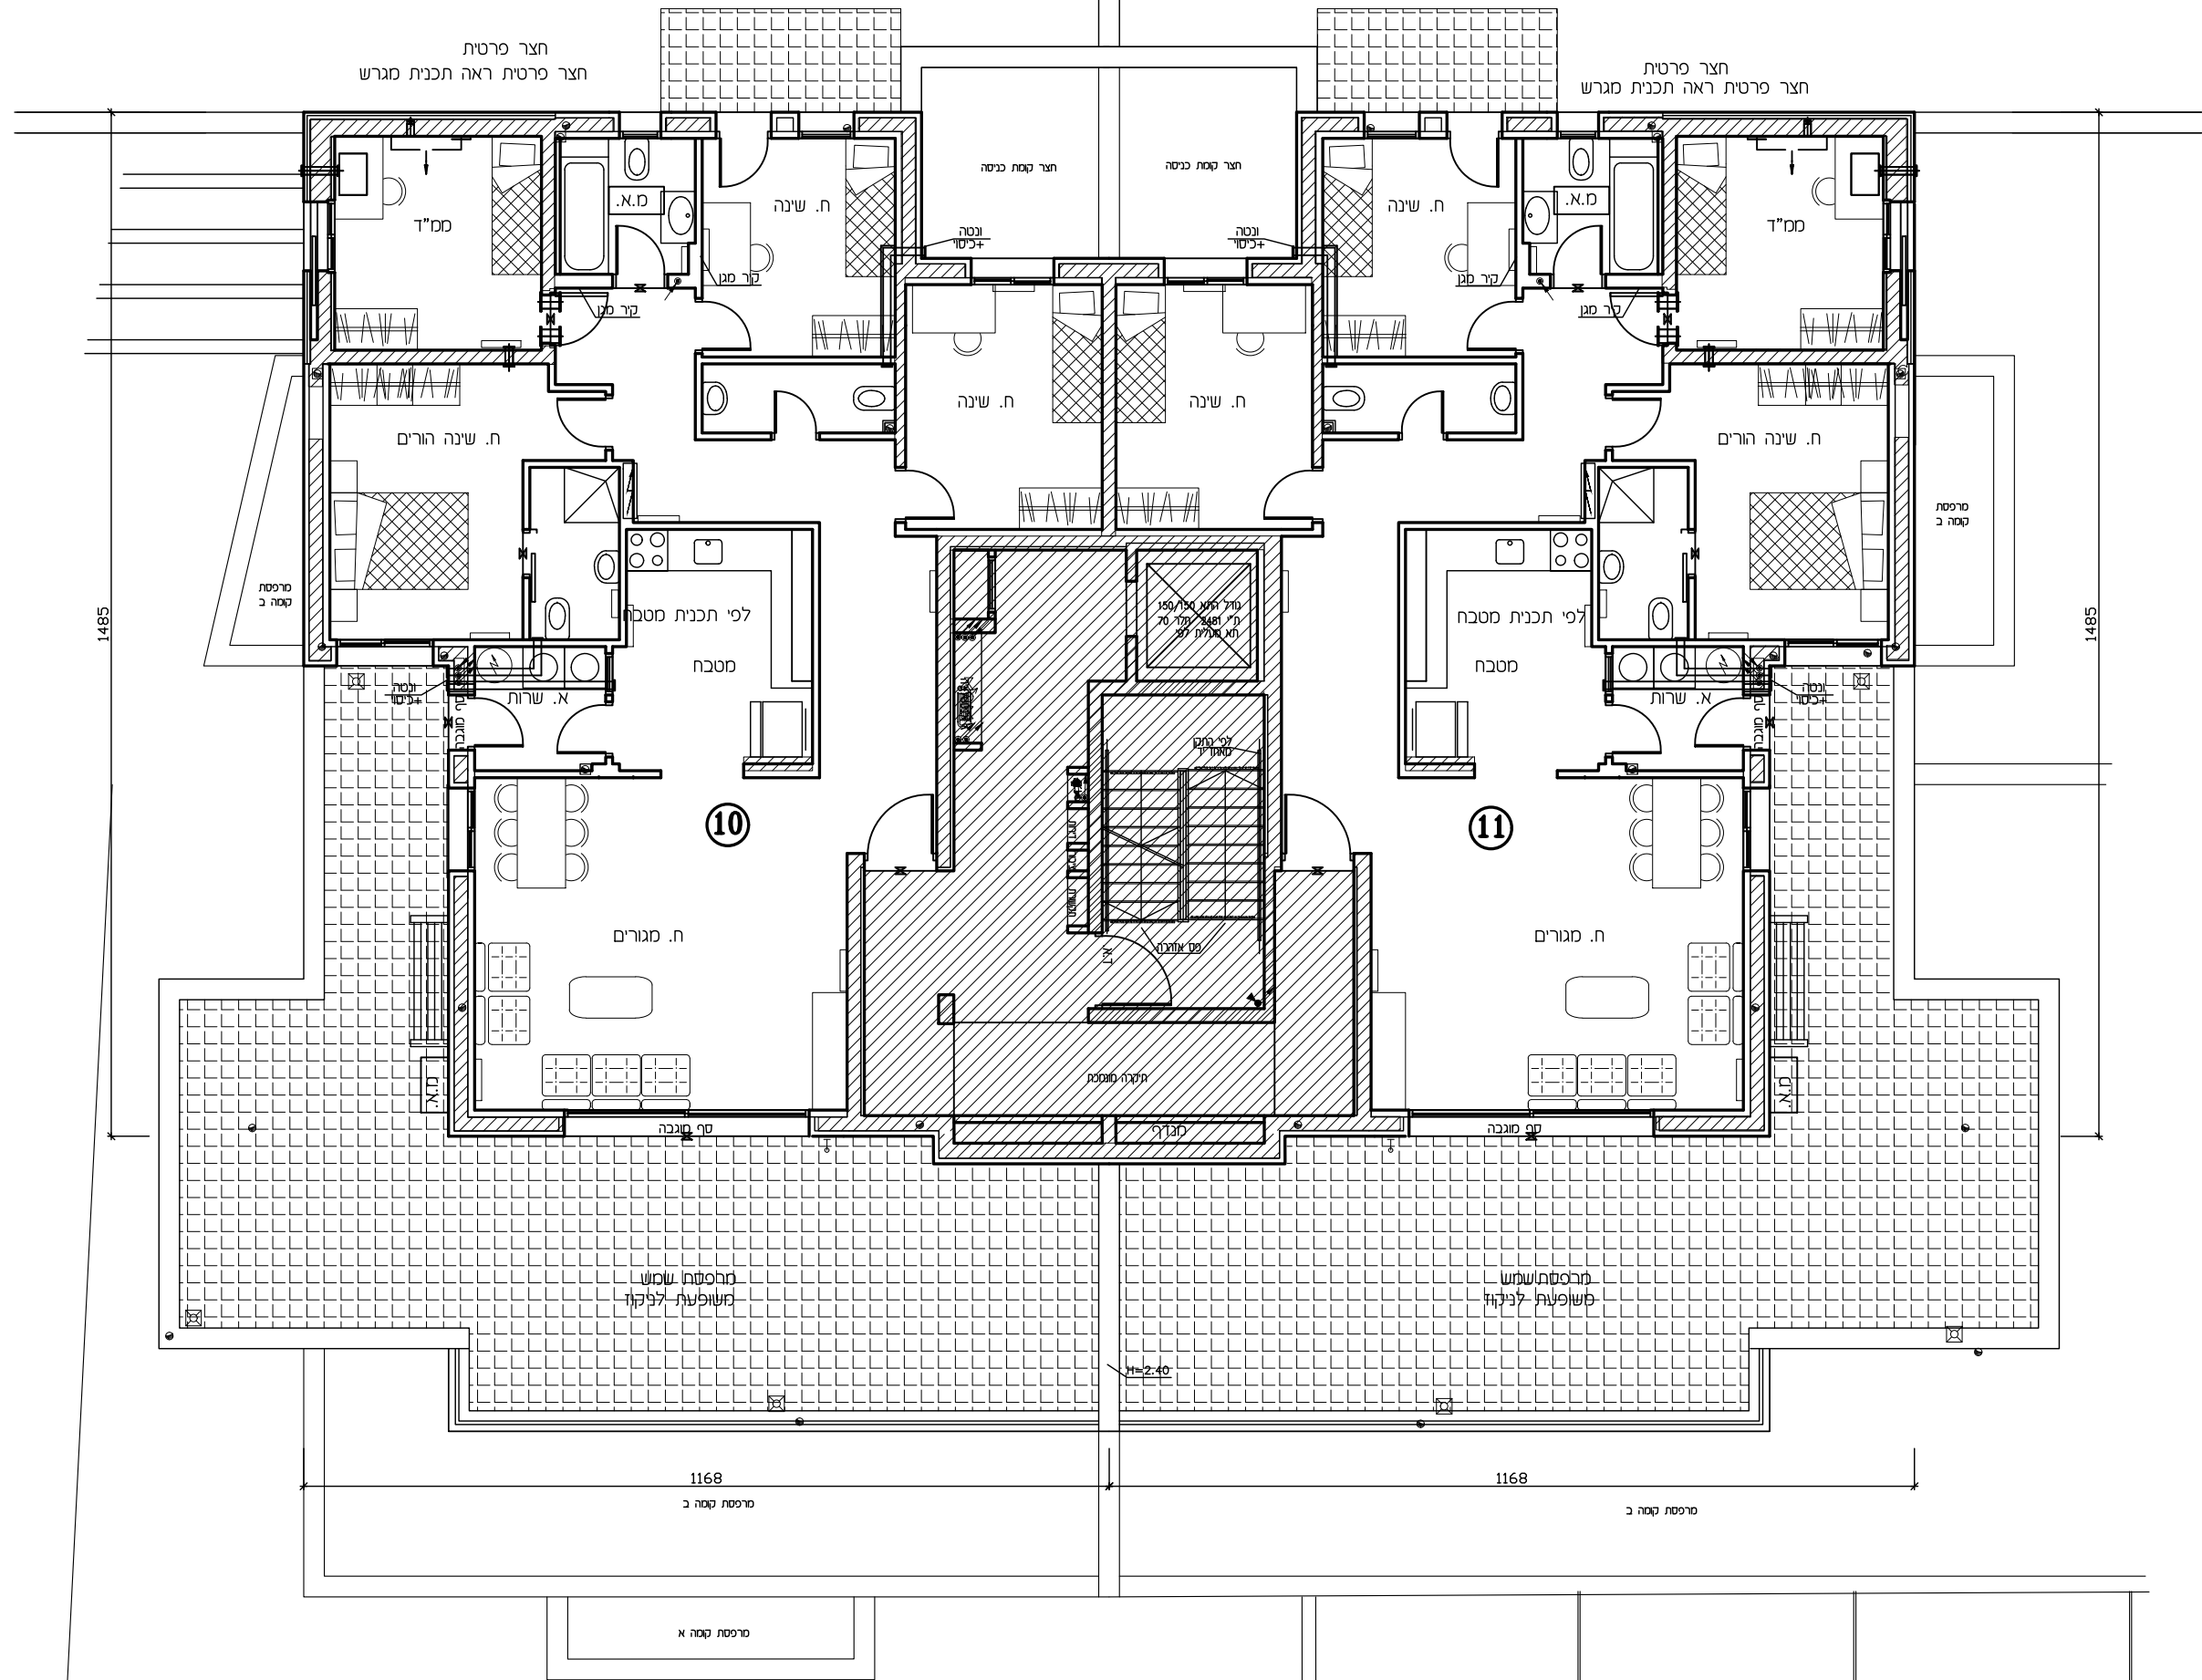

סיכום	מגרש 103
תכנית קומת מרתף	
מחזור: 9	ק.מ.: 1:100
תאריך: 23.04.2023	
ל: ד"ר וסר הנש"ד 1974	הק"מ הו"מ"ח 2008

ראה רשימת הערות בסקרא
לשינויים בחוללת קובץ תכנית סכר

ד. אליספור - חברה קבלנית לבנין בל"מ

מלחזה 94 יז"ד

חתימת הקונה:

חתימת המוכר:

טיפוס A2	מגרש בנ"ב 103/6
תכנית קומת כניסה	
מהדורה: 9	ק.מ.: 1:100
תאריך: 23.04.2023	
לפי חוק המכר התשל"ד 1974 תיקון התשס"ח 2008	

ראה רשימת הערות ומקרא
לסמנים בתחילת קובץ תכנית מכר

ד. אליספור - חברה קבלנית לבנין בע"מ

מלחה 94 יד"ד

חתימת הקונה:

חתימת המוכר:

טיפוס A2	מגרש כני" 103
תכנית קומה ב'	6
מהדורה: 9	ק.מ.: 1:100
תאריך: 23.04.2023	
לפי חוק הבנין התשל"ד 1974 תיקון התשס"ח 2008	

ראה רשימת הערות ומקרא לסמנים בתחילת קובץ תכנית מכר

ד. אליספור - חברת קבלנית לבנין בל"מ

מלחמה 94 יח"ד

חתימת הקונה:

חתימת המוכר:

טיפוס A2	מגרש כ"ו 103/6
תכנית קומה ג'	ק.ב.: 1:100
מהדורה: 9	תאריך: 23.04.2023
לפי חוק המכר התשל"ד 1974 תיקון התשס"ח 2008	

ראה רשימת הערות ומקרא לסמנים בתחילת קובץ תכנית מכר