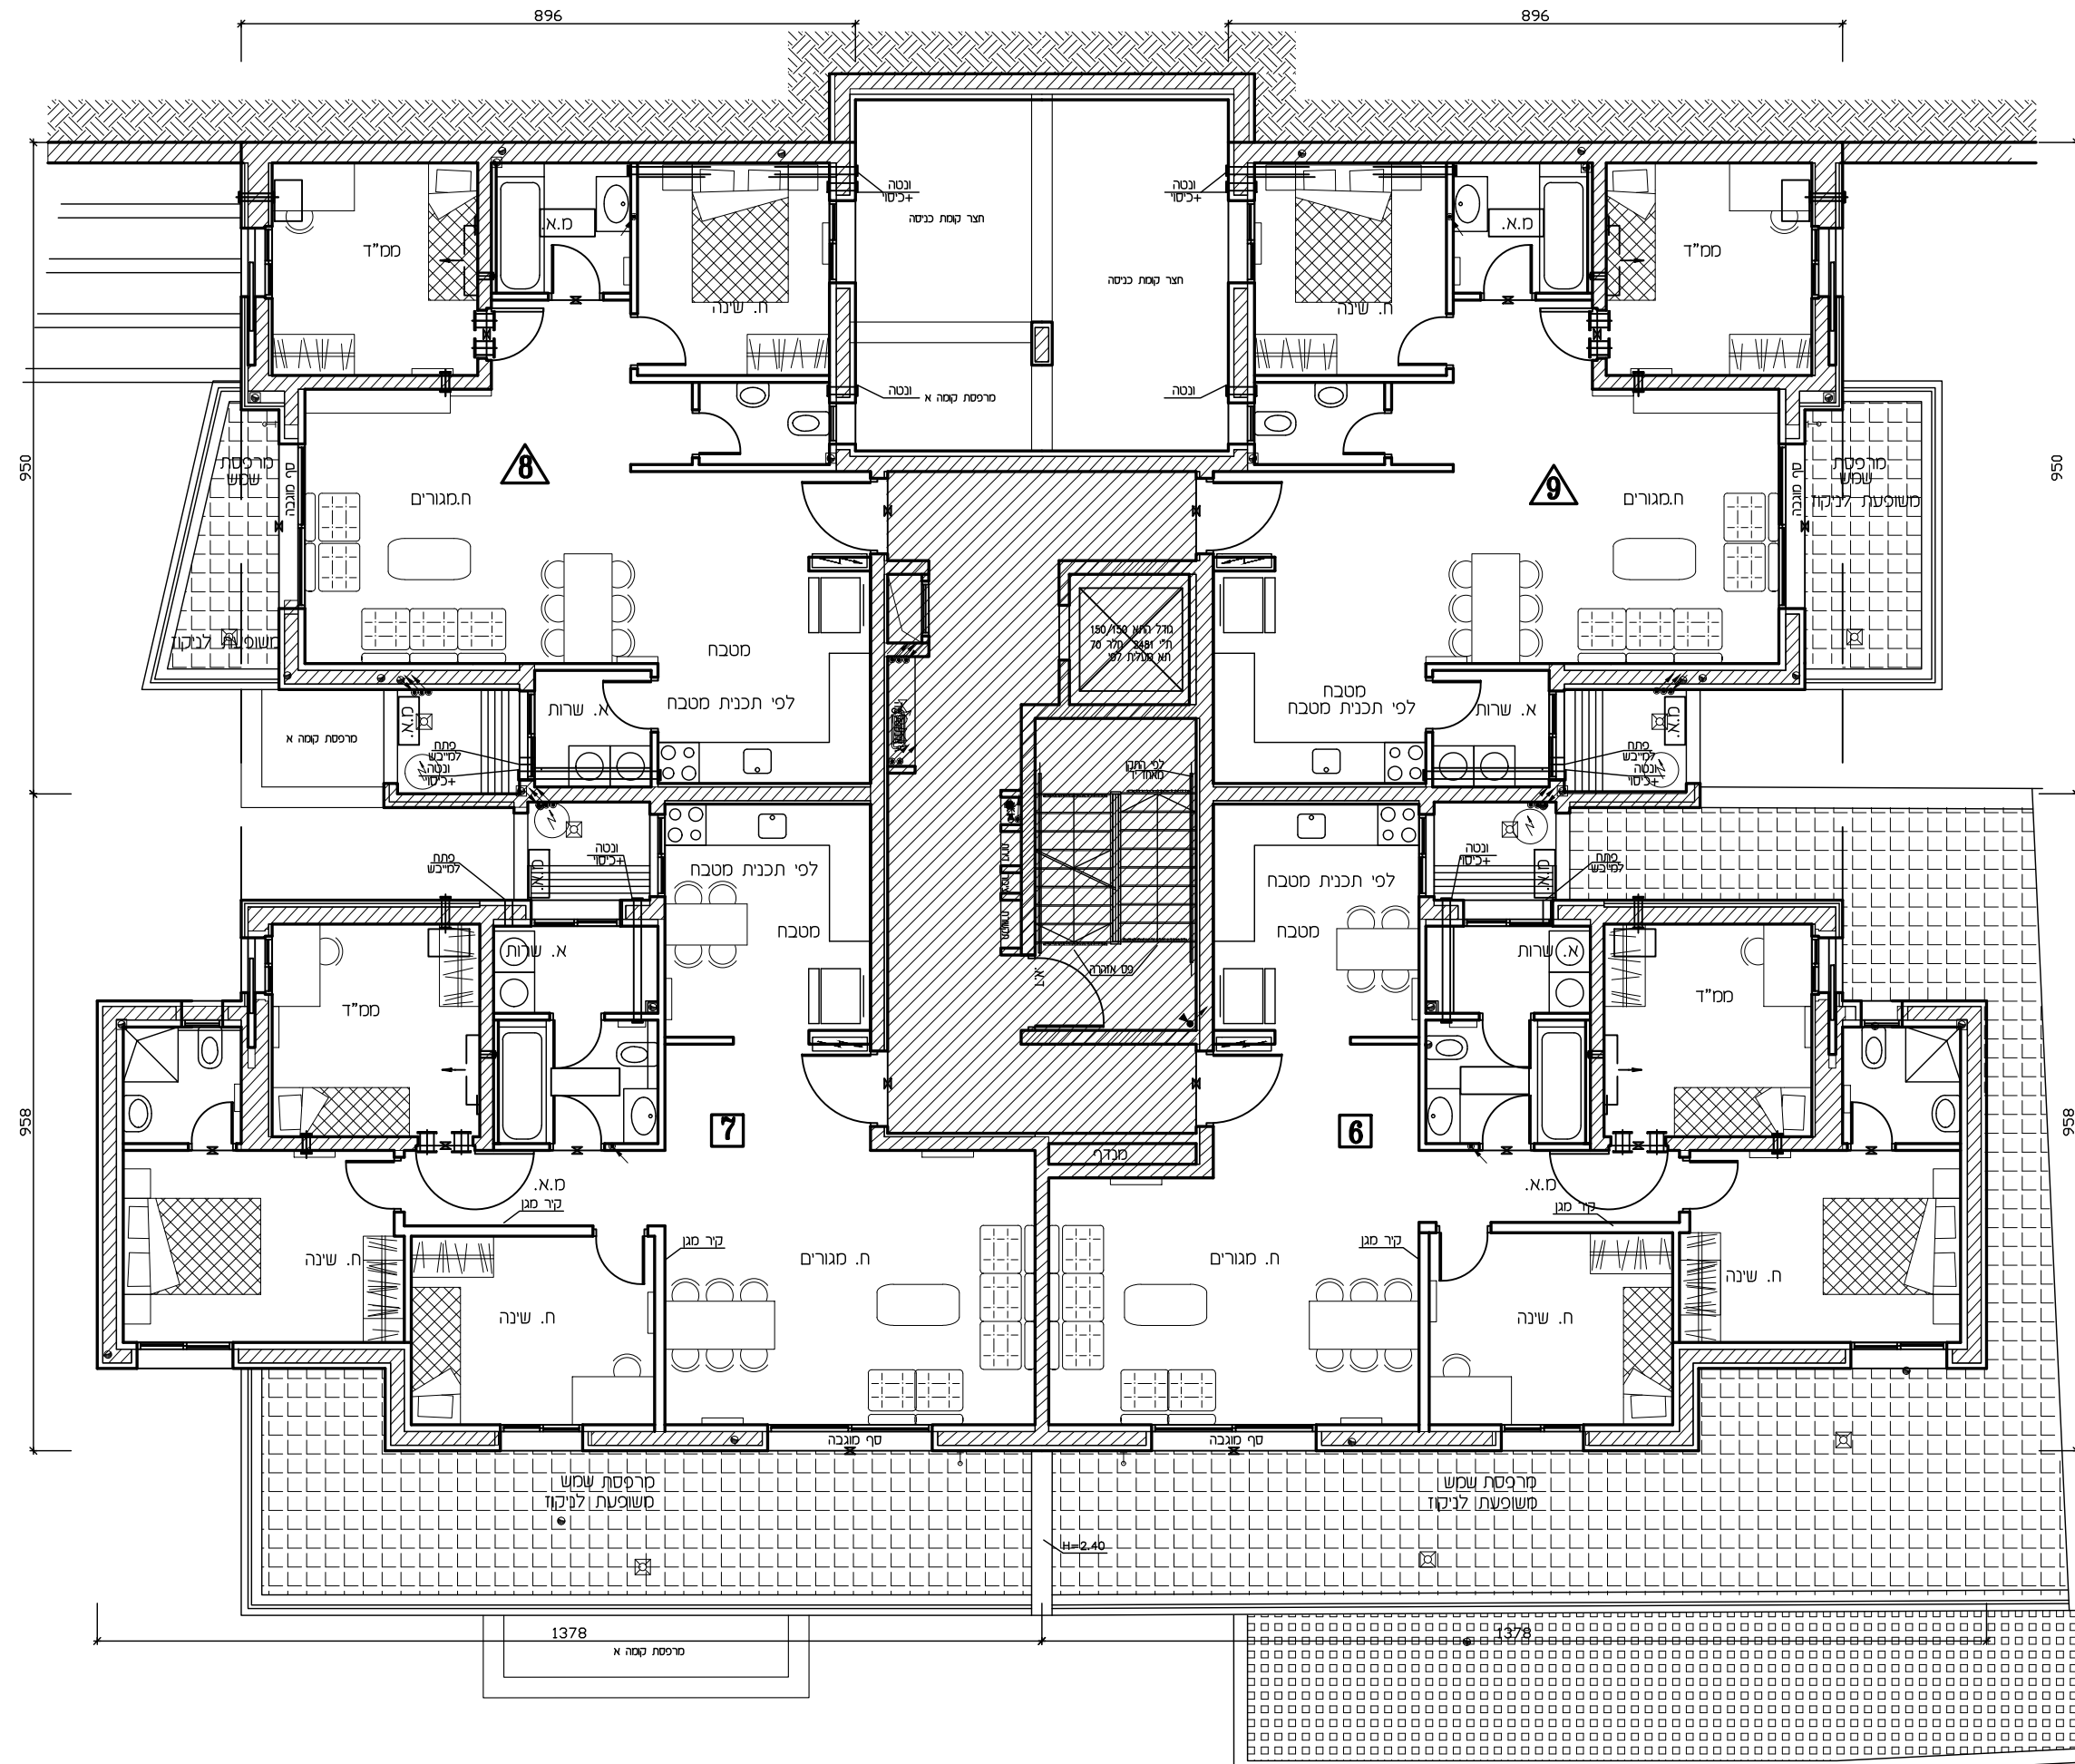

סיכום	מגרש 103
תכנית קומת מרתף	
מחזור: 9	ק.מ.: 1:100
תאריך: 23.04.2023	
ל: ד"ר וסר הנש"ד 1974	הק"מ הו"מ"ח 2008

ראה רשימת הערות בסקרא
לשינויים בחוללת קובץ תכנית סכר

ד. אליספור - חברה קבלנית לבנין בל"מ

מלחזה 94 יז"ד

חתימת הקונה:

חתימת המוכר:

טיפוס A2	מגרש בנ"ב 103/6
תכנית קומת כניסה	
מהדורה: 9	ק.מ.: 1:100
תאריך: 23.04.2023	
לפי חוק המכר התשל"ד 1974 תיקון התשס"ח 2008	

ראה רשימת הערות ומקרא
לסמנים בתחילת קובץ תכנית מכר

ד. אליספור - חברה קבלנית לבנין בע"מ

מלוצה 94 יז"ד

חתמת הקונה:

חתמת המוכר:

103	מגרש כ"ג	A2	טיפוס
6			תכנית קומה א'
1:100	ק.ד.:	9	מהדורה:
		23.04.2023	תאריך:
לפי חוק המכר התשל"ד 1974 תיקון התשס"ח 2008			

ראה רשימת הערות ומקרא לסימנים בתחילת קובץ תכנית מכר

ד. אליספור - חברה קבלנית לבנין בע"מ

מלחה 94 יד"ד

חתימת הקונה:

חתימת המוכר:

טיפוס A2	מגרש כני" 103
תכנית קומה ב'	6
מהדורה: 9	ק.מ.: 1:100
תאריך: 23.04.2023	
לפי חוק הבנין התשל"ד 1974 תיקון התשס"ח 2008	

ראה רשימת הערות ומקרא לסמנים בתחילת קובץ תכנית מכר