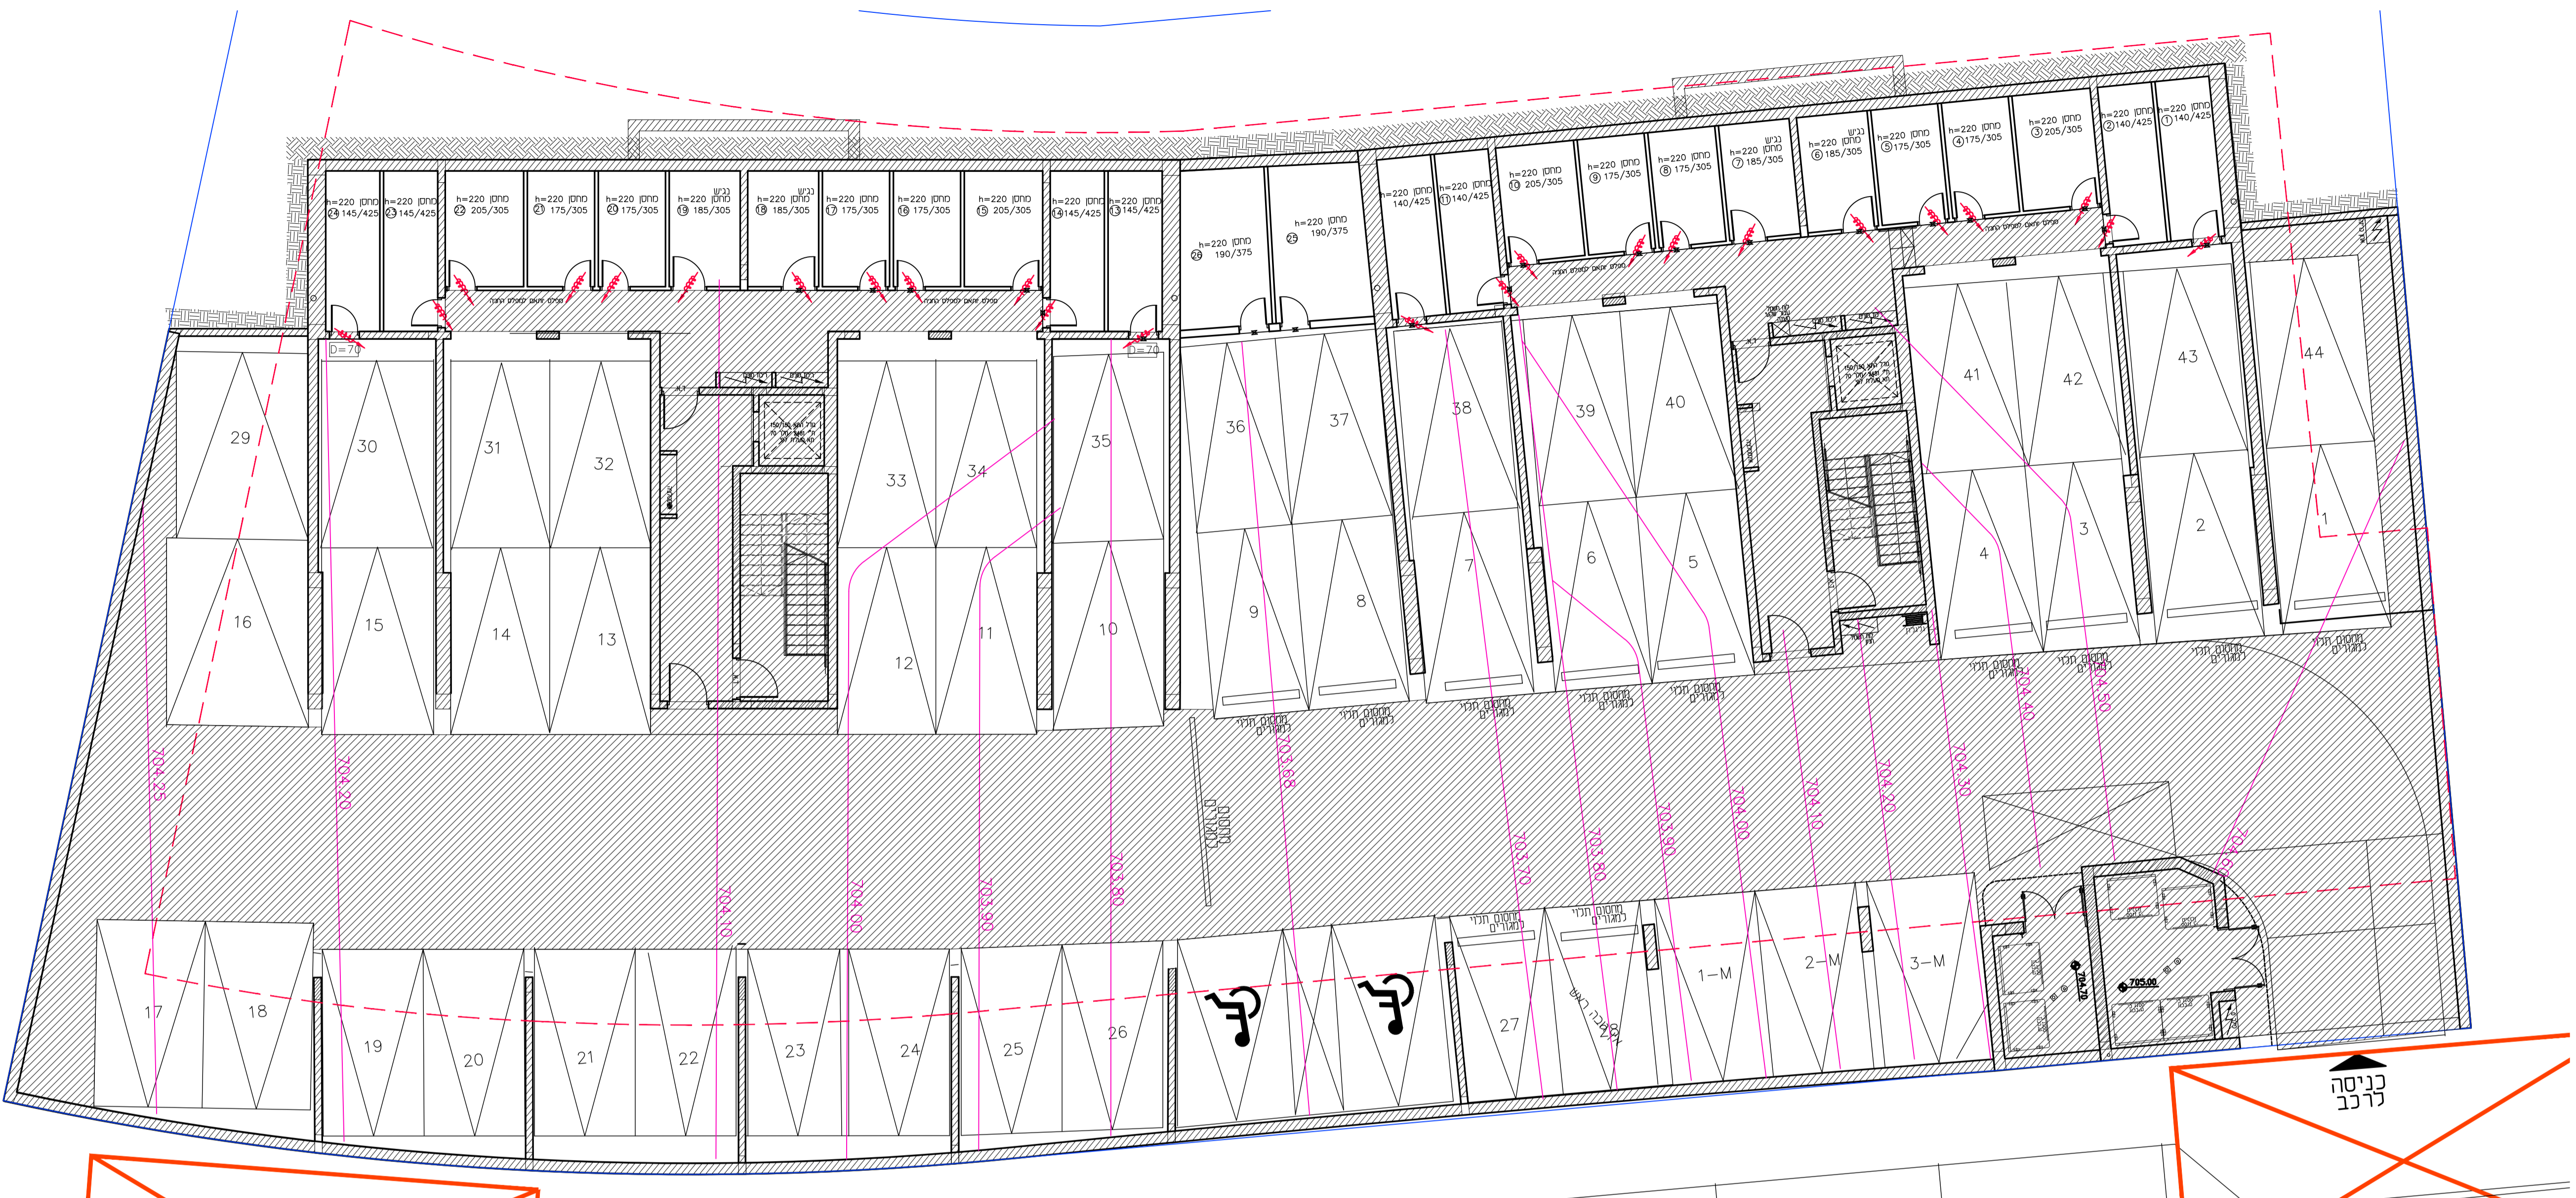

סיכום	מגרש 103
תכנית קומת מרתף	
מחזור: 9	ק.מ.: 1:100
תאריך: 23.04.2023	
ל: ד"ר וסר הנש"ד 1974	הק"מ הו"מ"ח 2008

ראה רשימת הערות בסקרא
לשינויים בחוללת קובץ תכנית סכר

ד. אליספור - חברה קבלנית לבנין בל"מ

מלחזה 94 יז"ד

חתימת הקונה:

חתימת המוכר:

טיפוס A2	מגרש בנ"ב 103/6
תכנית קומת כניסה	
מהדורה: 9	ק.מ.: 1:100
תאריך: 23.04.2023	
לפי חוק המכר התשל"ד 1974 תיקון התשס"ח 2008	

ראה רשימת הערות ומקרא
לסמנים בתחילת קובץ תכנית מכר

ד. אליספור - חברה קבלנית לבנין בע"מ

מלוצה 94 יז"ד

חתמת הקונה:

חתמת המוכר:

103	מגרש כ"ג	A2	טיפוס
6			תכנית קומה א'
1:100	ק.ד.:	9	מהדורה:
		23.04.2023	תאריך:
לפי חוק המכר התשל"ד 1974 תיקון התשס"ח 2008			

ראה רשימת הערות ומקרא לסימנים בתחילת קובץ תכנית מכר

ד. אליספור - חברה קבלנית לבנין בע"מ

מלחה 94 יד"ד

חתימת הקונה:

חתימת המוכר:

טיפוס A2	מגרש כני" 103
תכנית קומה ב'	6
מהדורה: 9	ק.מ.: 1:100
תאריך: 23.04.2023	
לפי חוק הבנין התשל"ד 1974 תיקון התשס"ח 2008	

ראה רשימת הערות ומקרא לסמנים בתחילת קובץ תכנית מכר