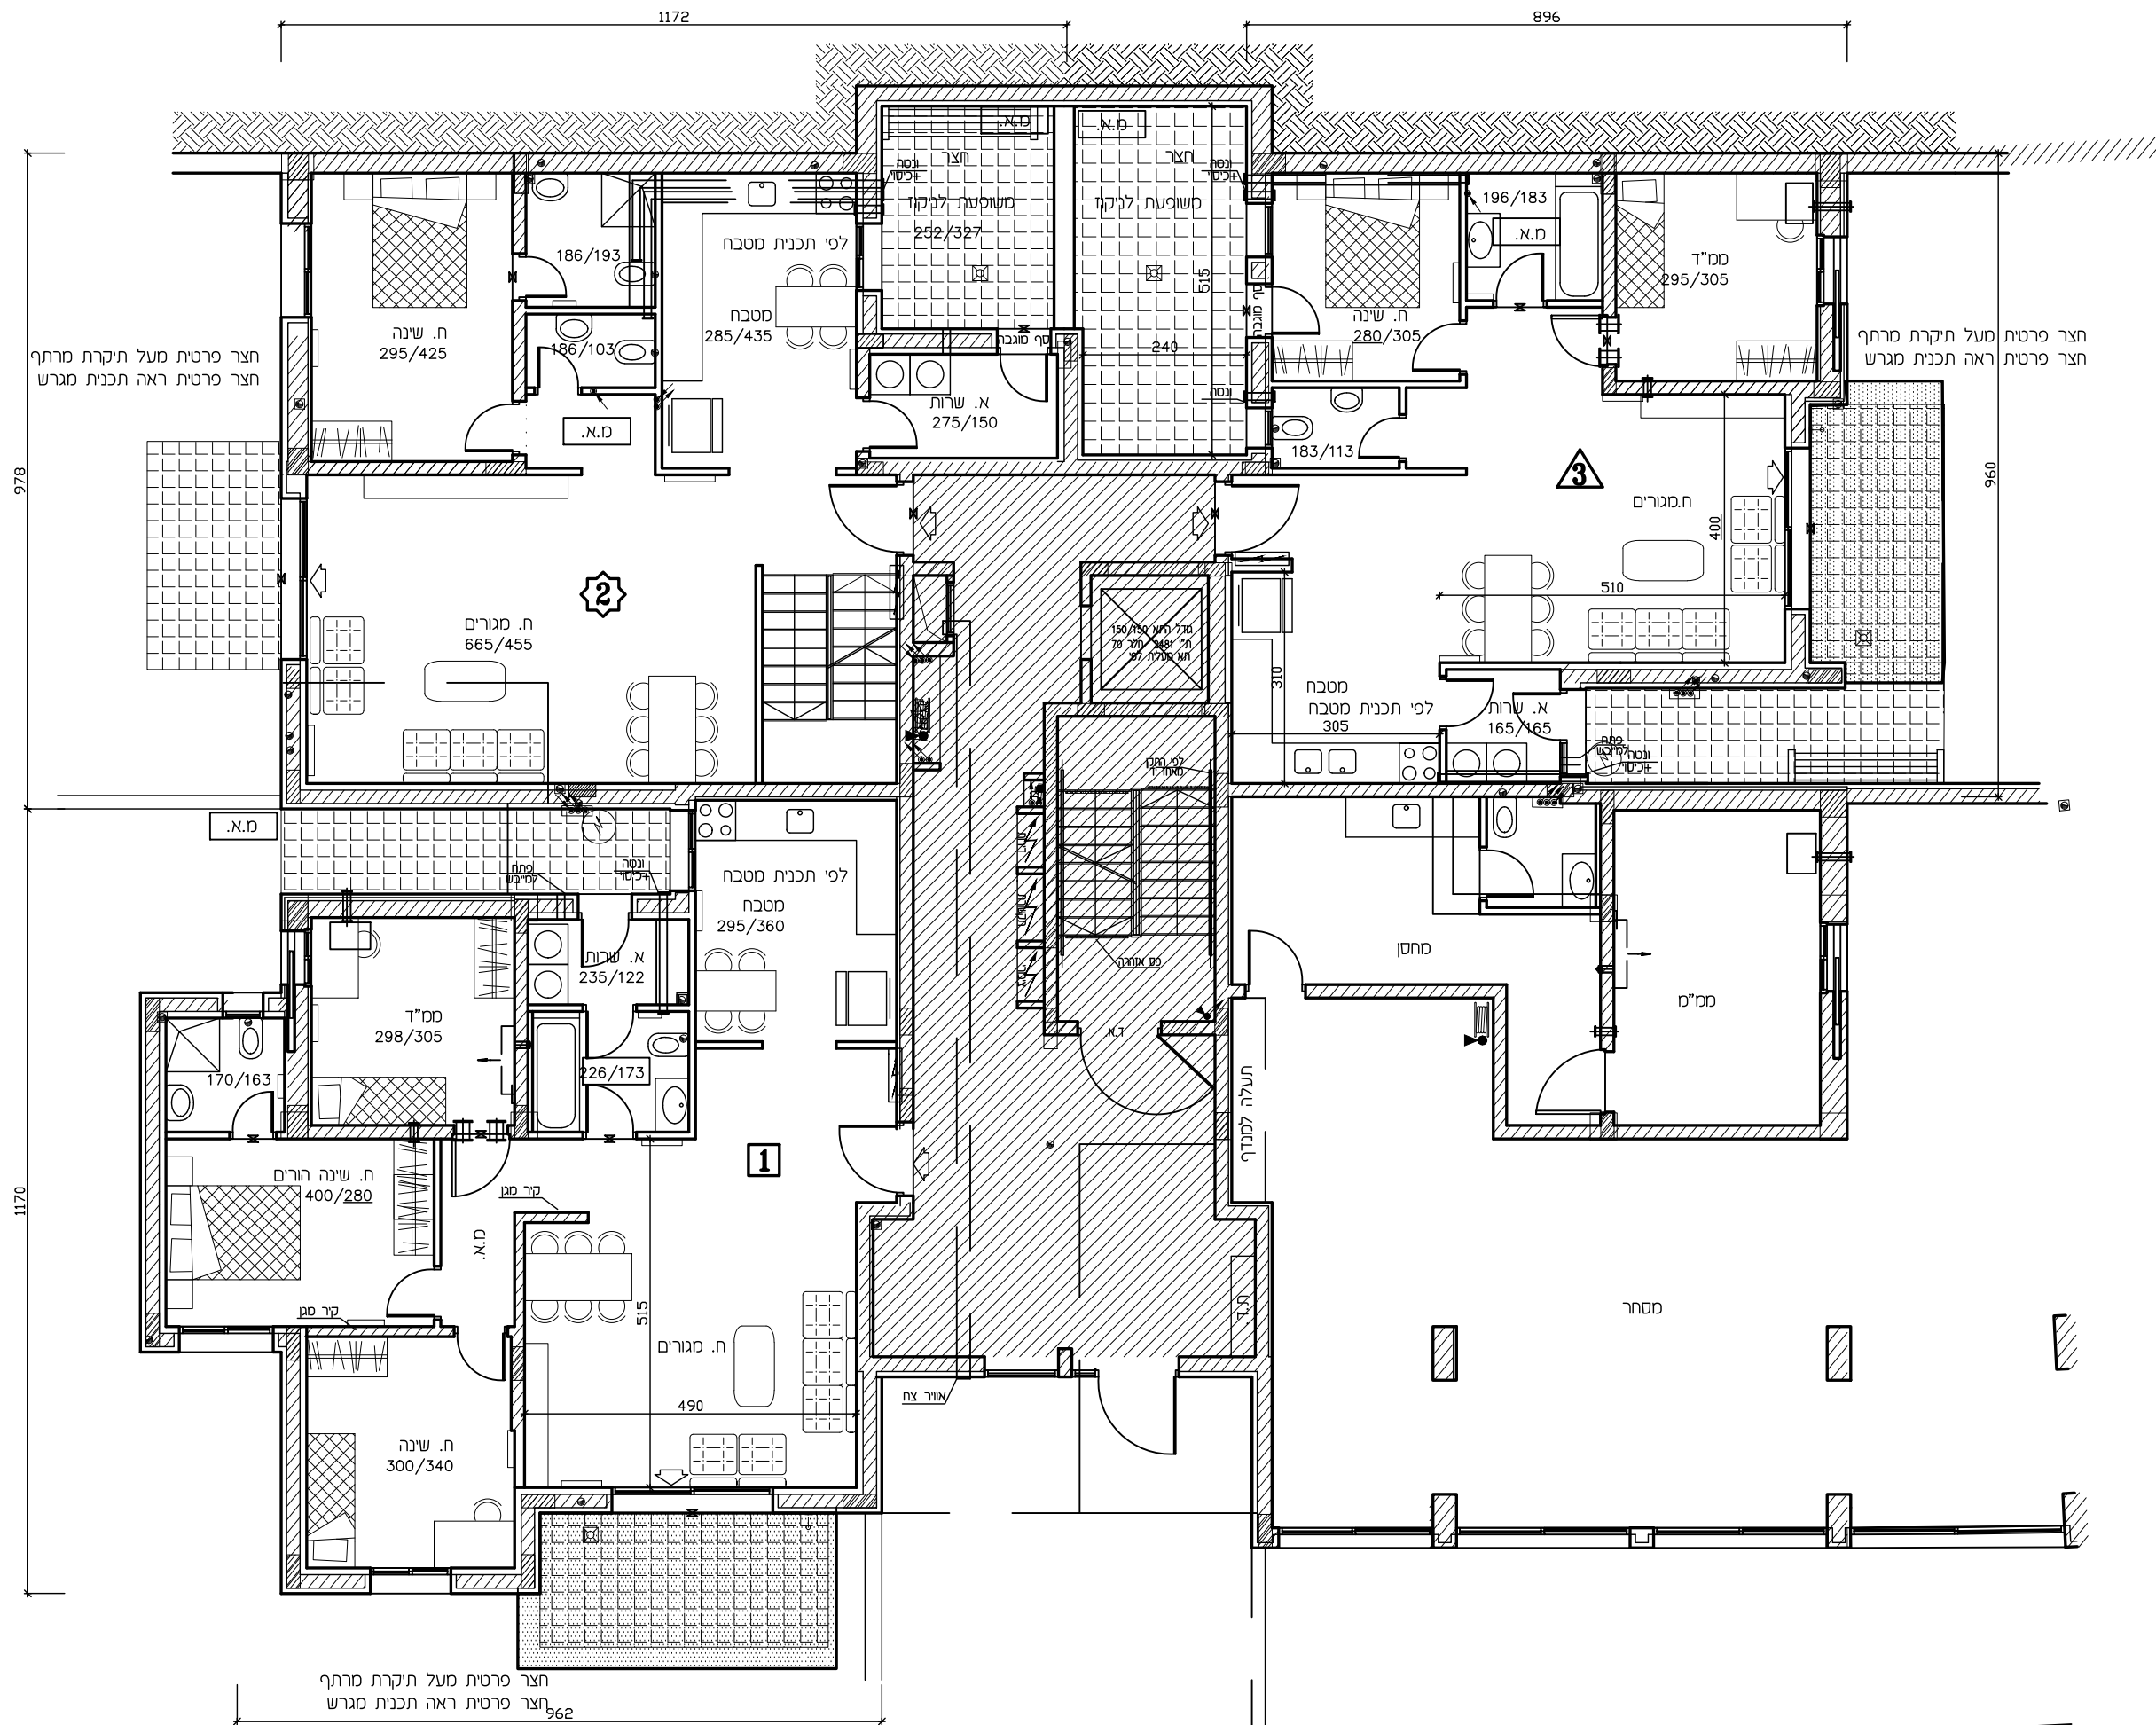

סיכום	מגרש 103
תכנית קומת מרתף	
מחזור: 9	ק.מ.: 1:100
תאריך: 23.04.2023	
ל: ד"ר וסר הנש"ד 1974	הק"מ הו"מ"ח 2008

ראה רשימת הערות בסקרא
לשינויים בחוללת קובץ תכנית סכר

ד. אליספור - חברה קבלנית לבנין בל"מ

מלחזה 94 יז"ד

חתימת הקונה:

חתימת המוכר:

טיפוס A2	מגרש בנ"ב 103/6
תכנית קומת כניסה	
מהדורה: 9	ק.מ.: 1:100
תאריך: 23.04.2023	
לפי חוק המכר התשל"ד 1974 תיקון התשס"ח 2008	

ראה רשימת הערות ומקרא
לסמנים בתחילת קובץ תכנית מכר

ד. אליספור - חברה קבלנית לבנין בע"מ

מלוצה 94 יז"ד

חתמת הקונה:

חתמת המוכר:

103	מגרש כ"ג	A2	טיפוס
6			תכנית קומה א'
1:100	ק.ד.:	9	מהדורה:
		23.04.2023	תאריך:
לפי חוק המכר התשל"ד 1974 תיקון התשס"ח 2008			

ראה רשימת הערות ומקרא לסימנים בתחילת קובץ תכנית מכר

ד. אליספור - חברה קבלנית לבנין בע"מ

מלחה 94 יד"ד

חתימת הקונה:

חתימת המוכר:

טיפוס A2	מגרש כני" 103
תכנית קומה ב'	6
מהדורה: 9	ק.מ.: 1:100
תאריך: 23.04.2023	
לפי חוק הבנין התשל"ד 1974 תיקון התשס"ח 2008	

ראה רשימת הערות ומקרא לסמנים בתחילת קובץ תכנית מכר