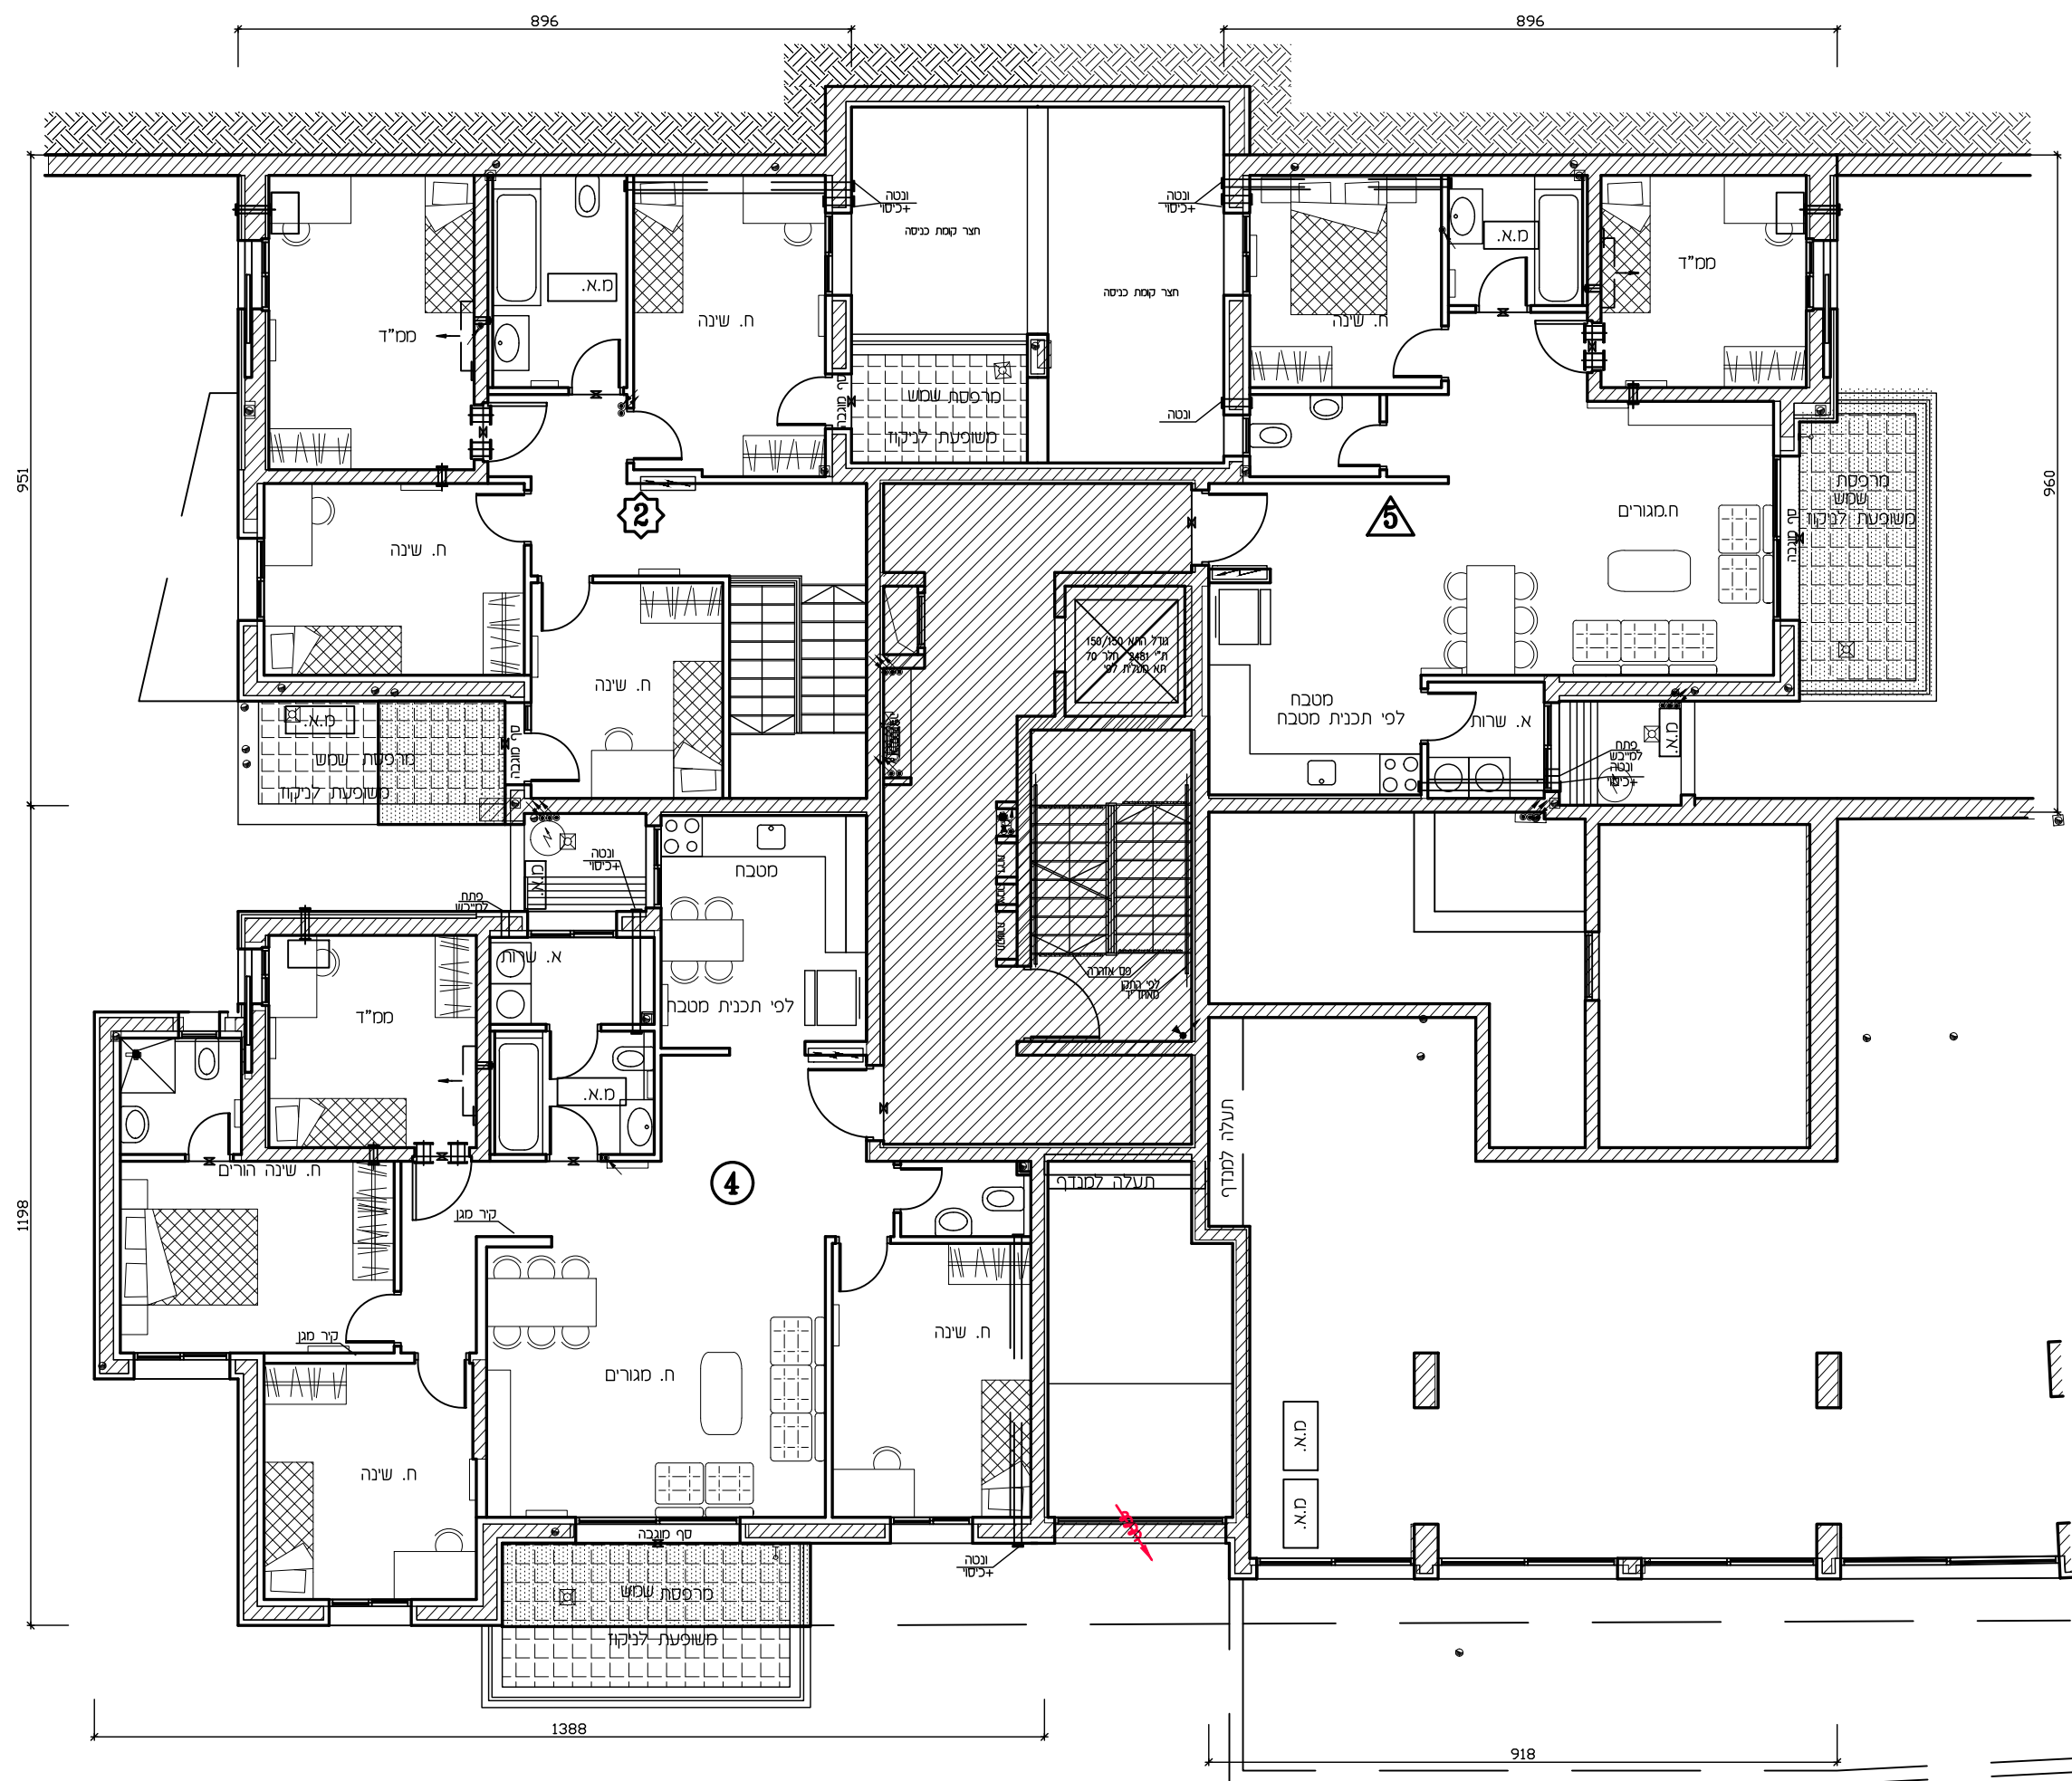

סיכום	מגרש 103
תכנית קומת מרתף	
מחזור: 9	ק.מ.: 1:100
תאריך: 23.04.2023	
ל: ד"ר וסר הנש"ד 1974	הק"מ הו"מ"ח 2008

ראה רשימת הערות בסקרא
לשינויים בחוללת קובץ תכנית סכר

ד. אליספור - חברה קבלנית לבנין בל"מ

מלחזה 94 יז"ד

חתימת הקונה:

חתימת המוכר:

טיפוס A2	מגרש בנ"ב 103/6
תכנית קומת כניסה	
מהדורה: 9	ק.מ.: 1:100
תאריך: 23.04.2023	
לפי חוק המכר התשל"ד 1974 תיקון התשס"ח 2008	

ראה רשימת הערות ומקרא
לסמנים בתחילת קובץ תכנית מכר

ד. אליספור - חברה קבלנית לבנין בע"מ

מלוצה 94 יז"ד

חתמת הקונה:

חתמת המוכר:

103	מגרש כ"ג	A2	טיפוס
6			תכנית קומה א'
1:100	ק.ד.:	9	מהדורה:
		23.04.2023	תאריך:
לפי חוק המכר התשל"ד 1974 תיקון התשס"ח 2008			

ראה רשימת הערות ומקרא לסימנים בתחילת קובץ תכנית מכר

ד. אליספור - חברה קבלנית לבנין בע"מ

מלחה 94 יד"ד

חתימת הקונה:

חתימת המוכר:

טיפוס A2	מגרש כני" 103
תכנית קומה ב'	6
מהדורה: 9	ק.מ.: 1:100
תאריך: 23.04.2023	
לפי חוק הבנין התשל"ד 1974 תיקון התשס"ח 2008	

ראה רשימת הערות ומקרא לסמנים בתחילת קובץ תכנית מכר