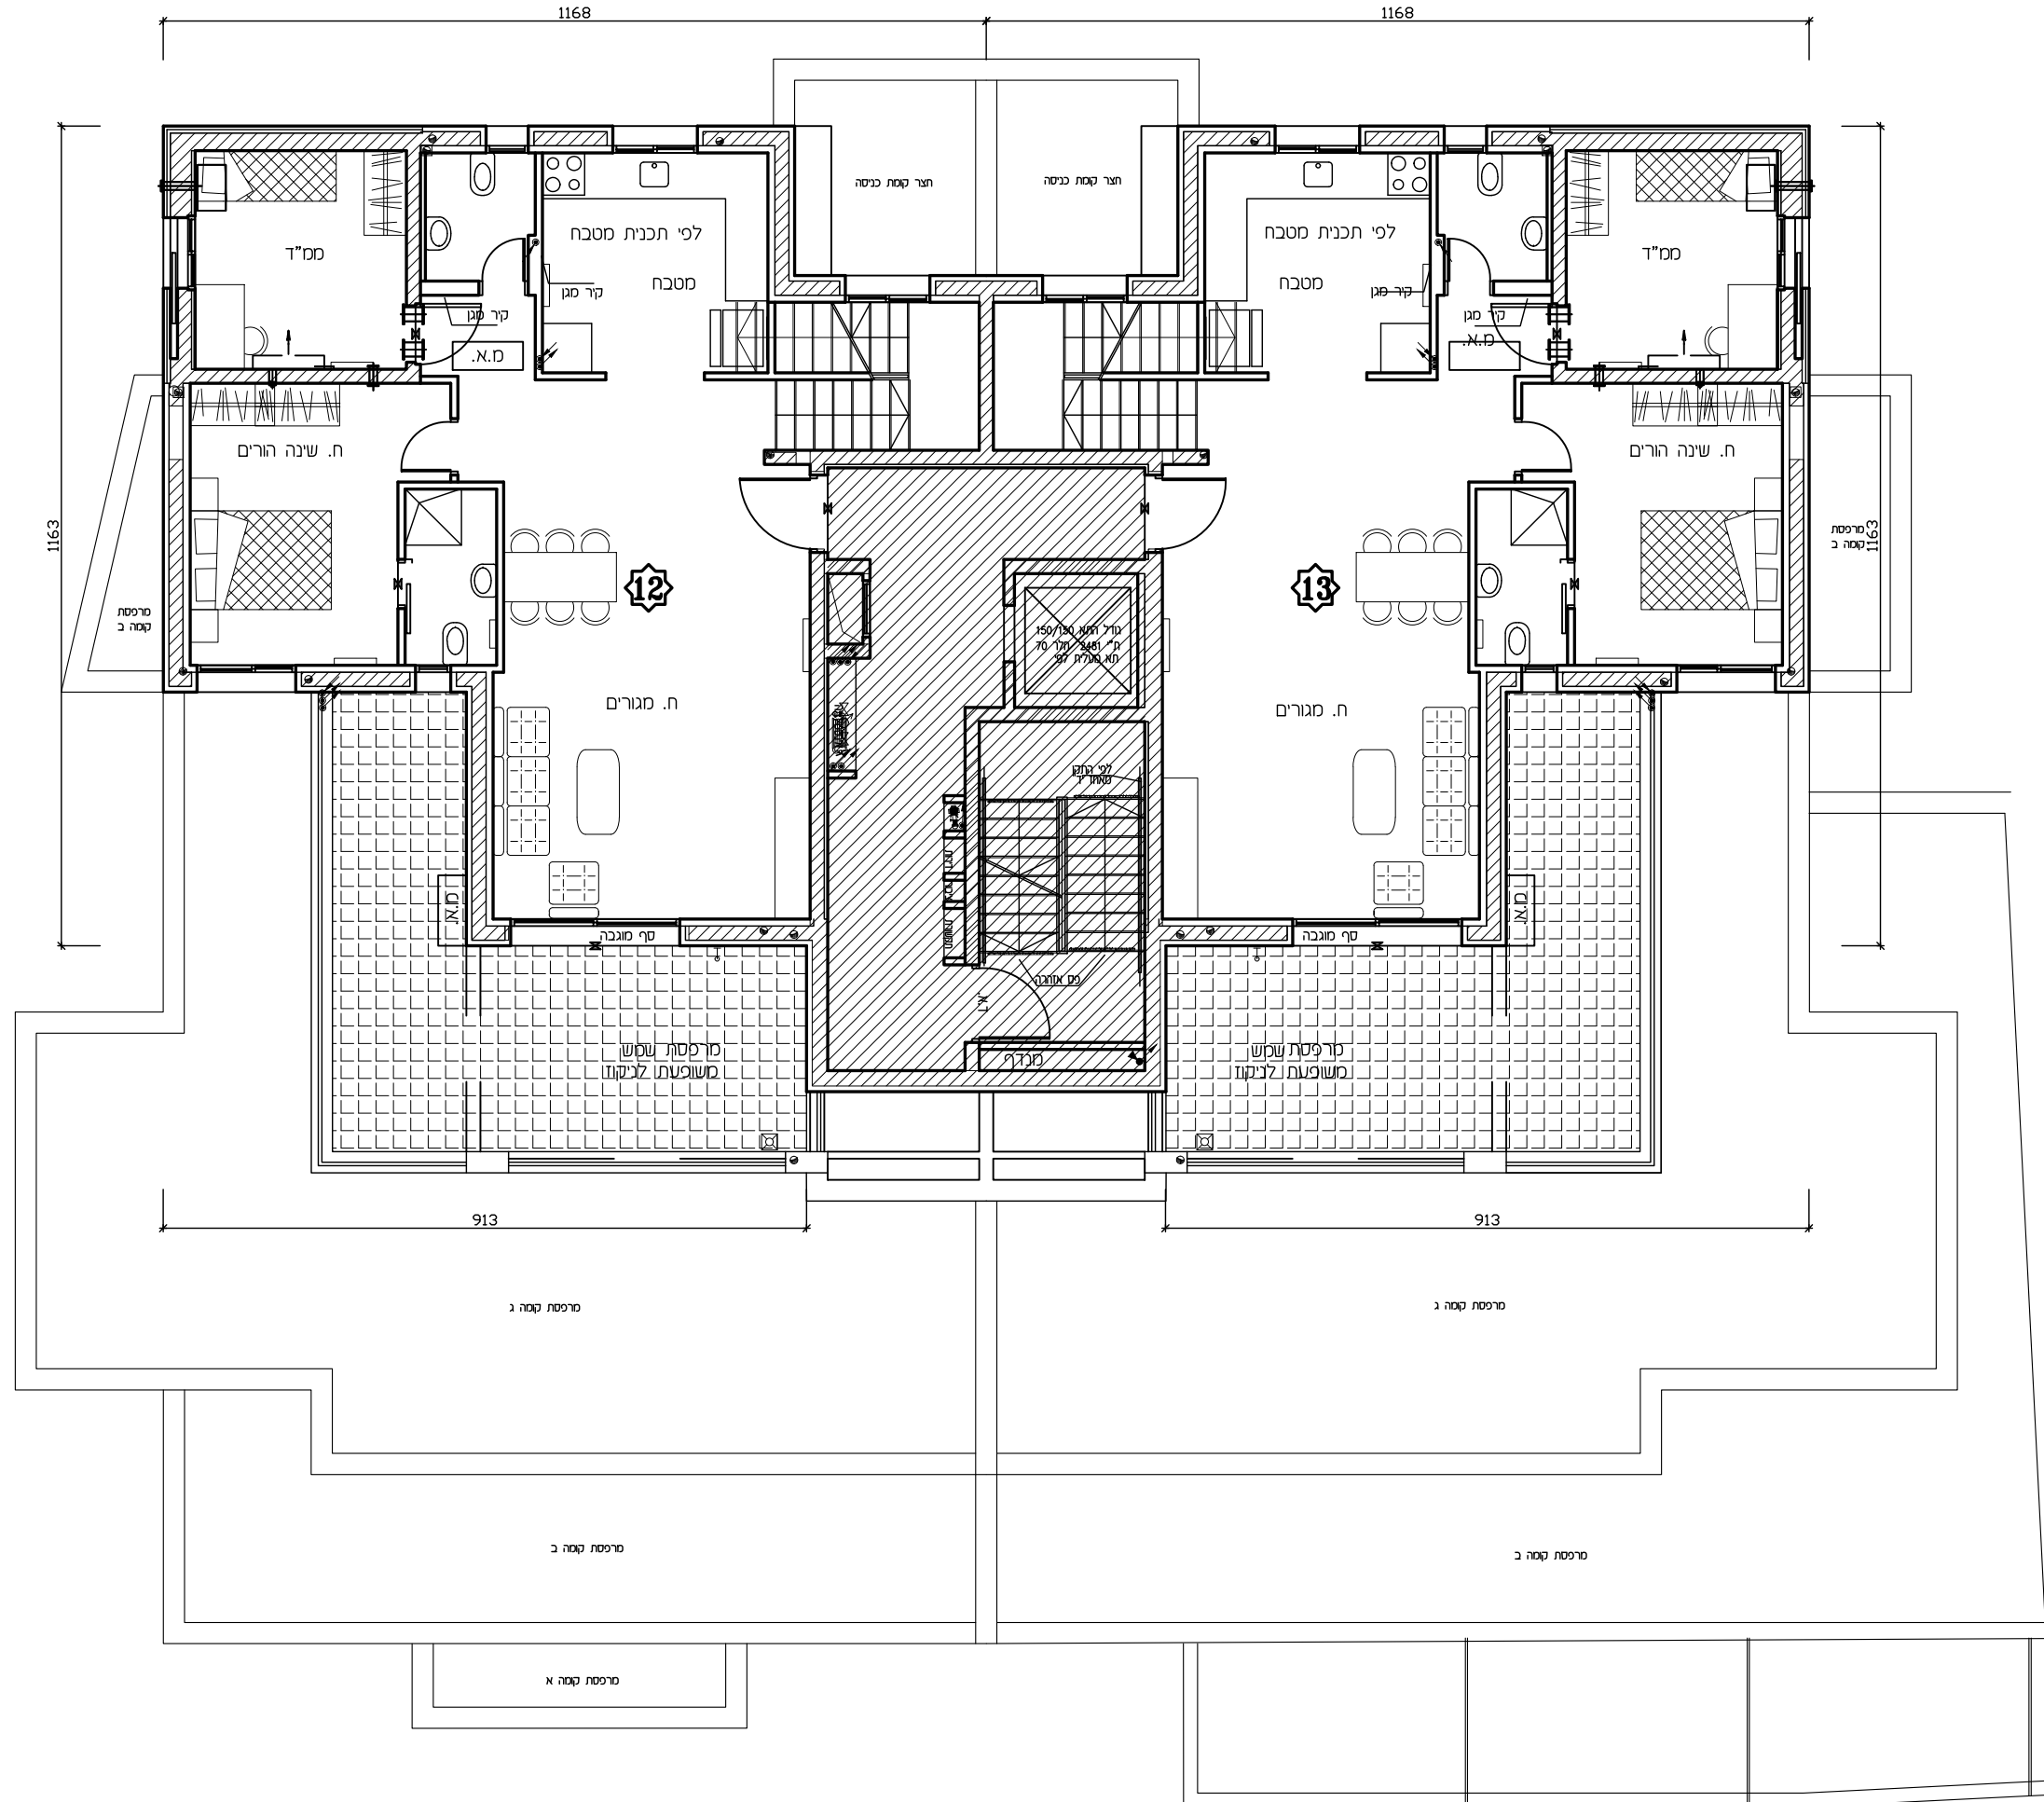

ד. אליטפור - חברה קבלנית לבנין בל"מ

מלחזה 94 יד"ד

חתימת הקונה:

חתימת המוכר:

103	מגרש בנין 6	A2	טיפוס קומה ד'
1:100	ק.מ.:	9	מהדורה:
תאריך: 23.04.2023		לפי חוק המכר התשל"ד 1974 תיקון התשס"ח 2008	

ראה רשימת הערות ומקרא לסמינים בתחילת קובץ תכנית מכר