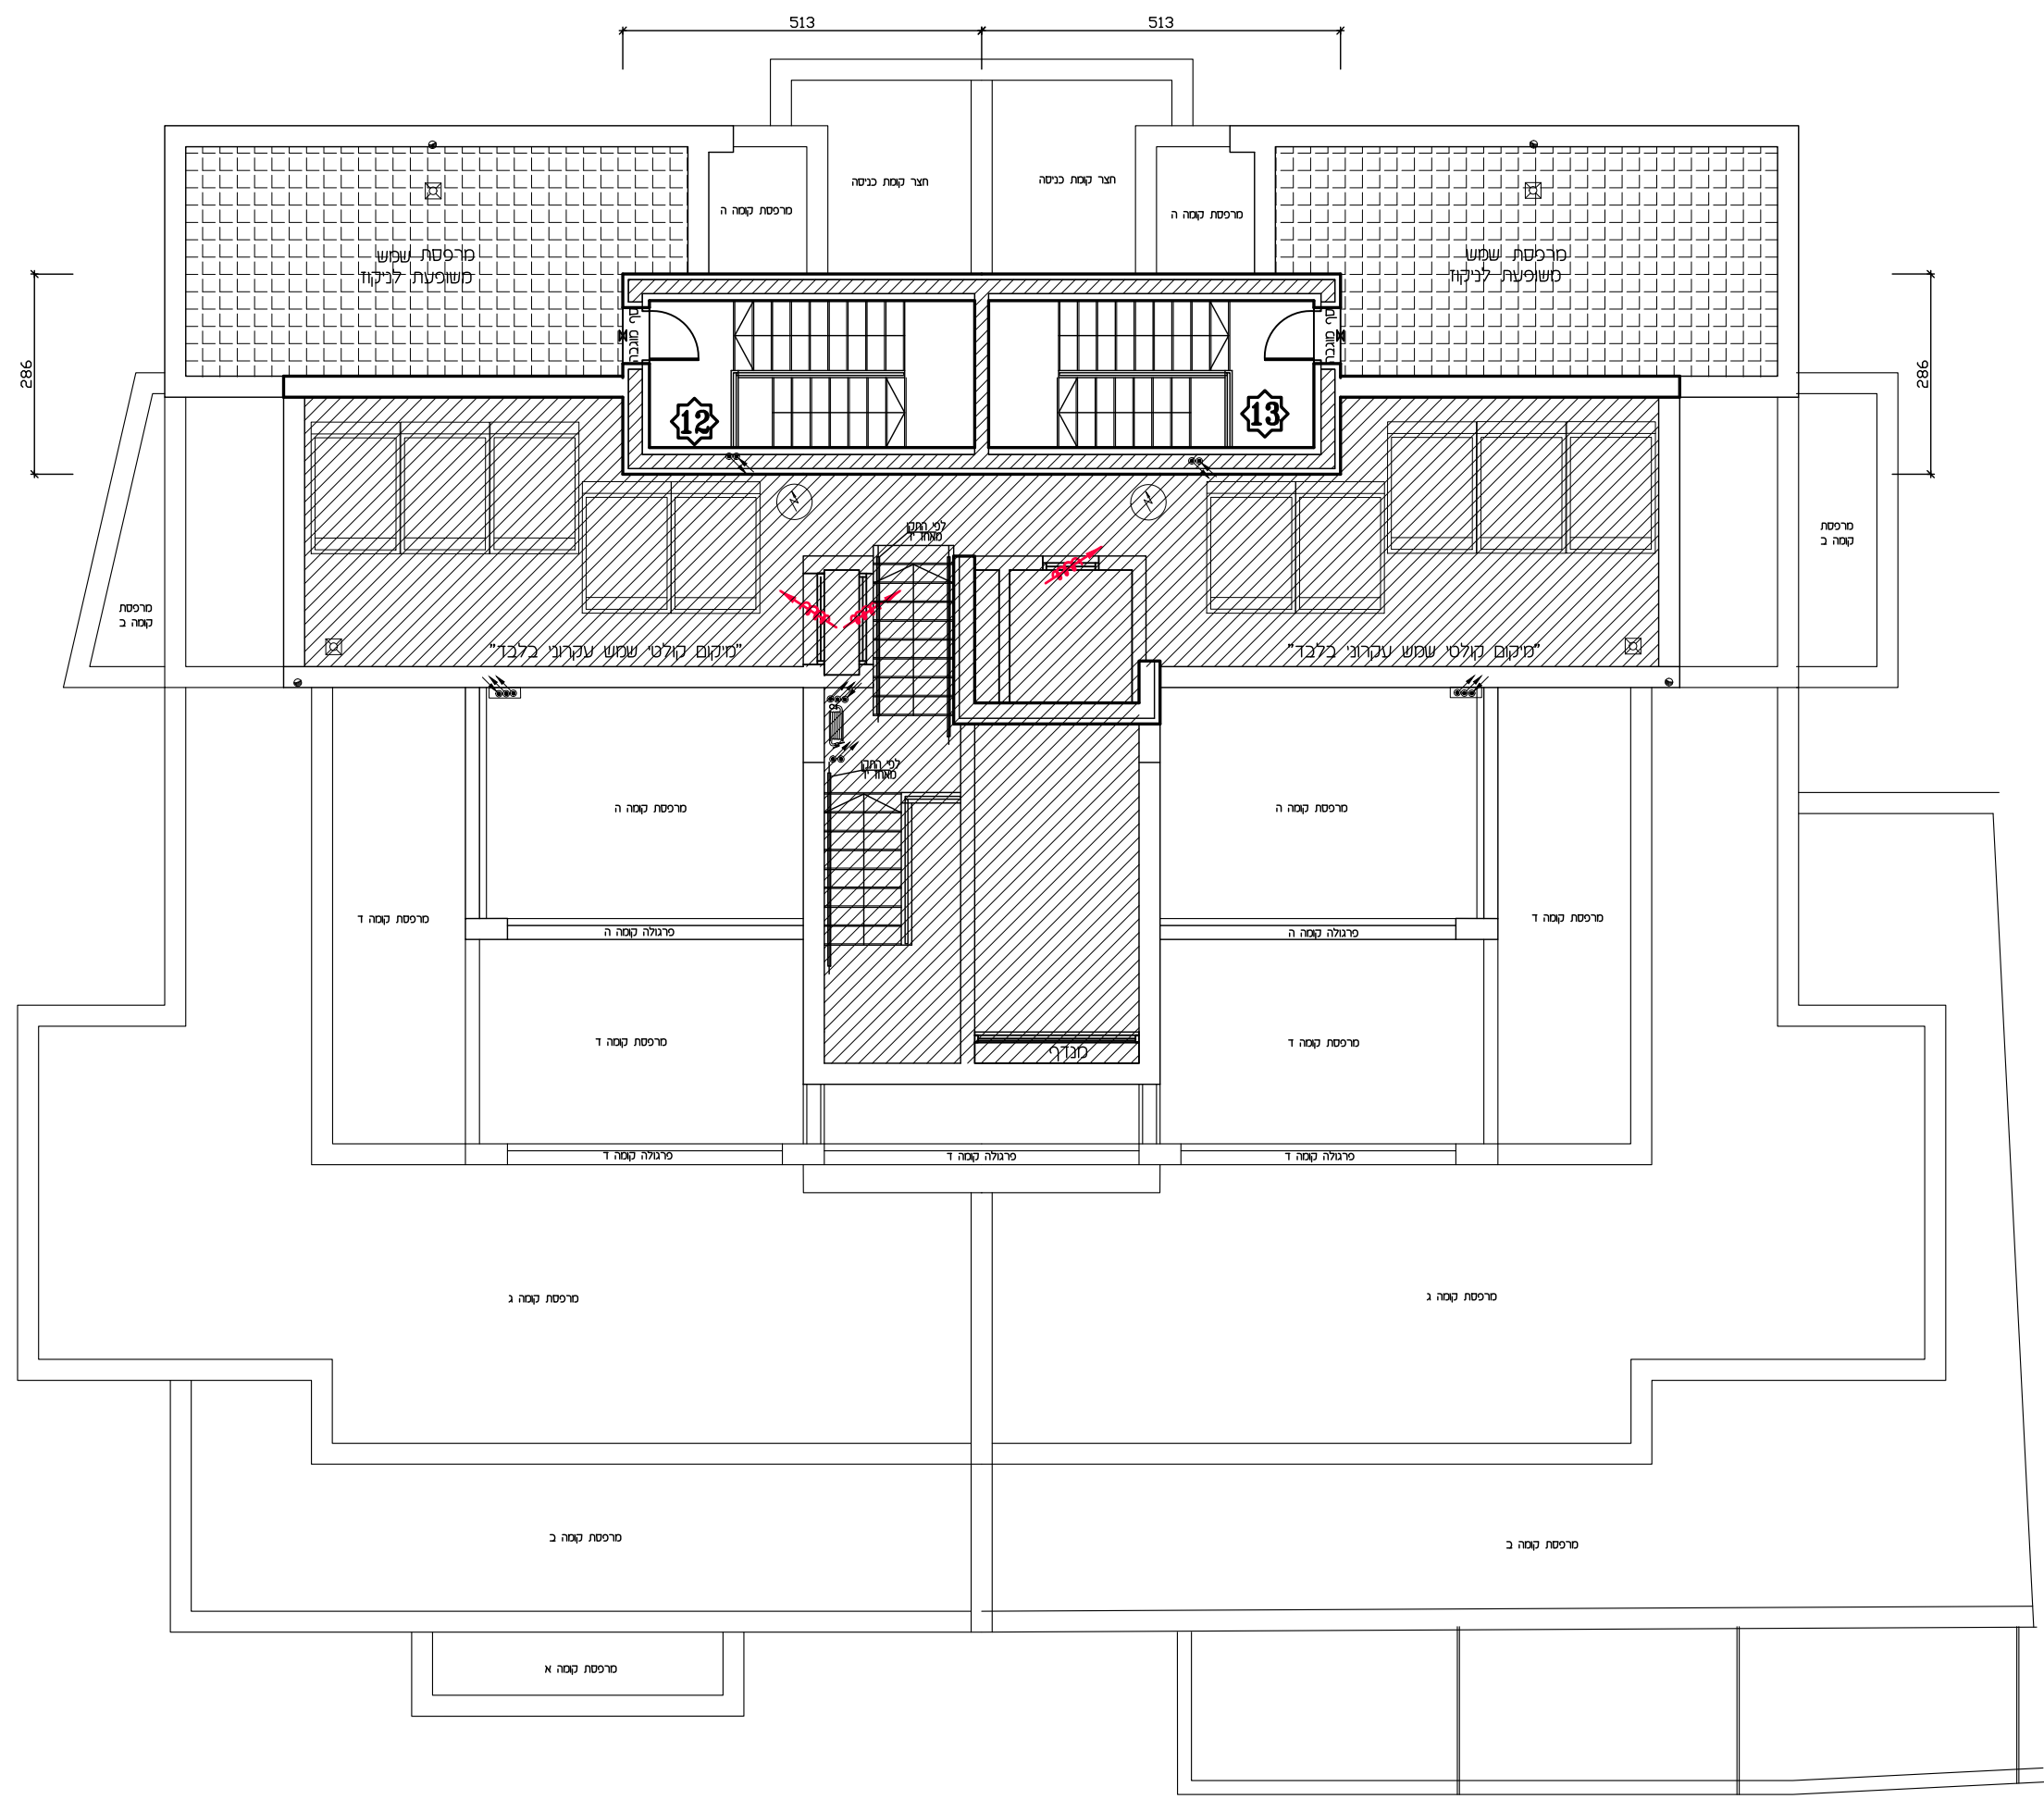

ד. אליספור - חברה קבלנית לבנין בל"מ

מלחמה 94 יד"ד

חתימת הקונה:

חתימת המוכר:

מגרש ב"נ 103/6	טיפוס A2
	תכנית קומה ו'
ק.מ.: 1:100	מהדורה: 9
	תאריך: 23.04.2023
לפי חוק ומכר התשל"ד 1974 תיקון התשס"ח 2008	

ראה רשימת הערות ומקרא לסימנים בתחילת קובץ תכנית מכר