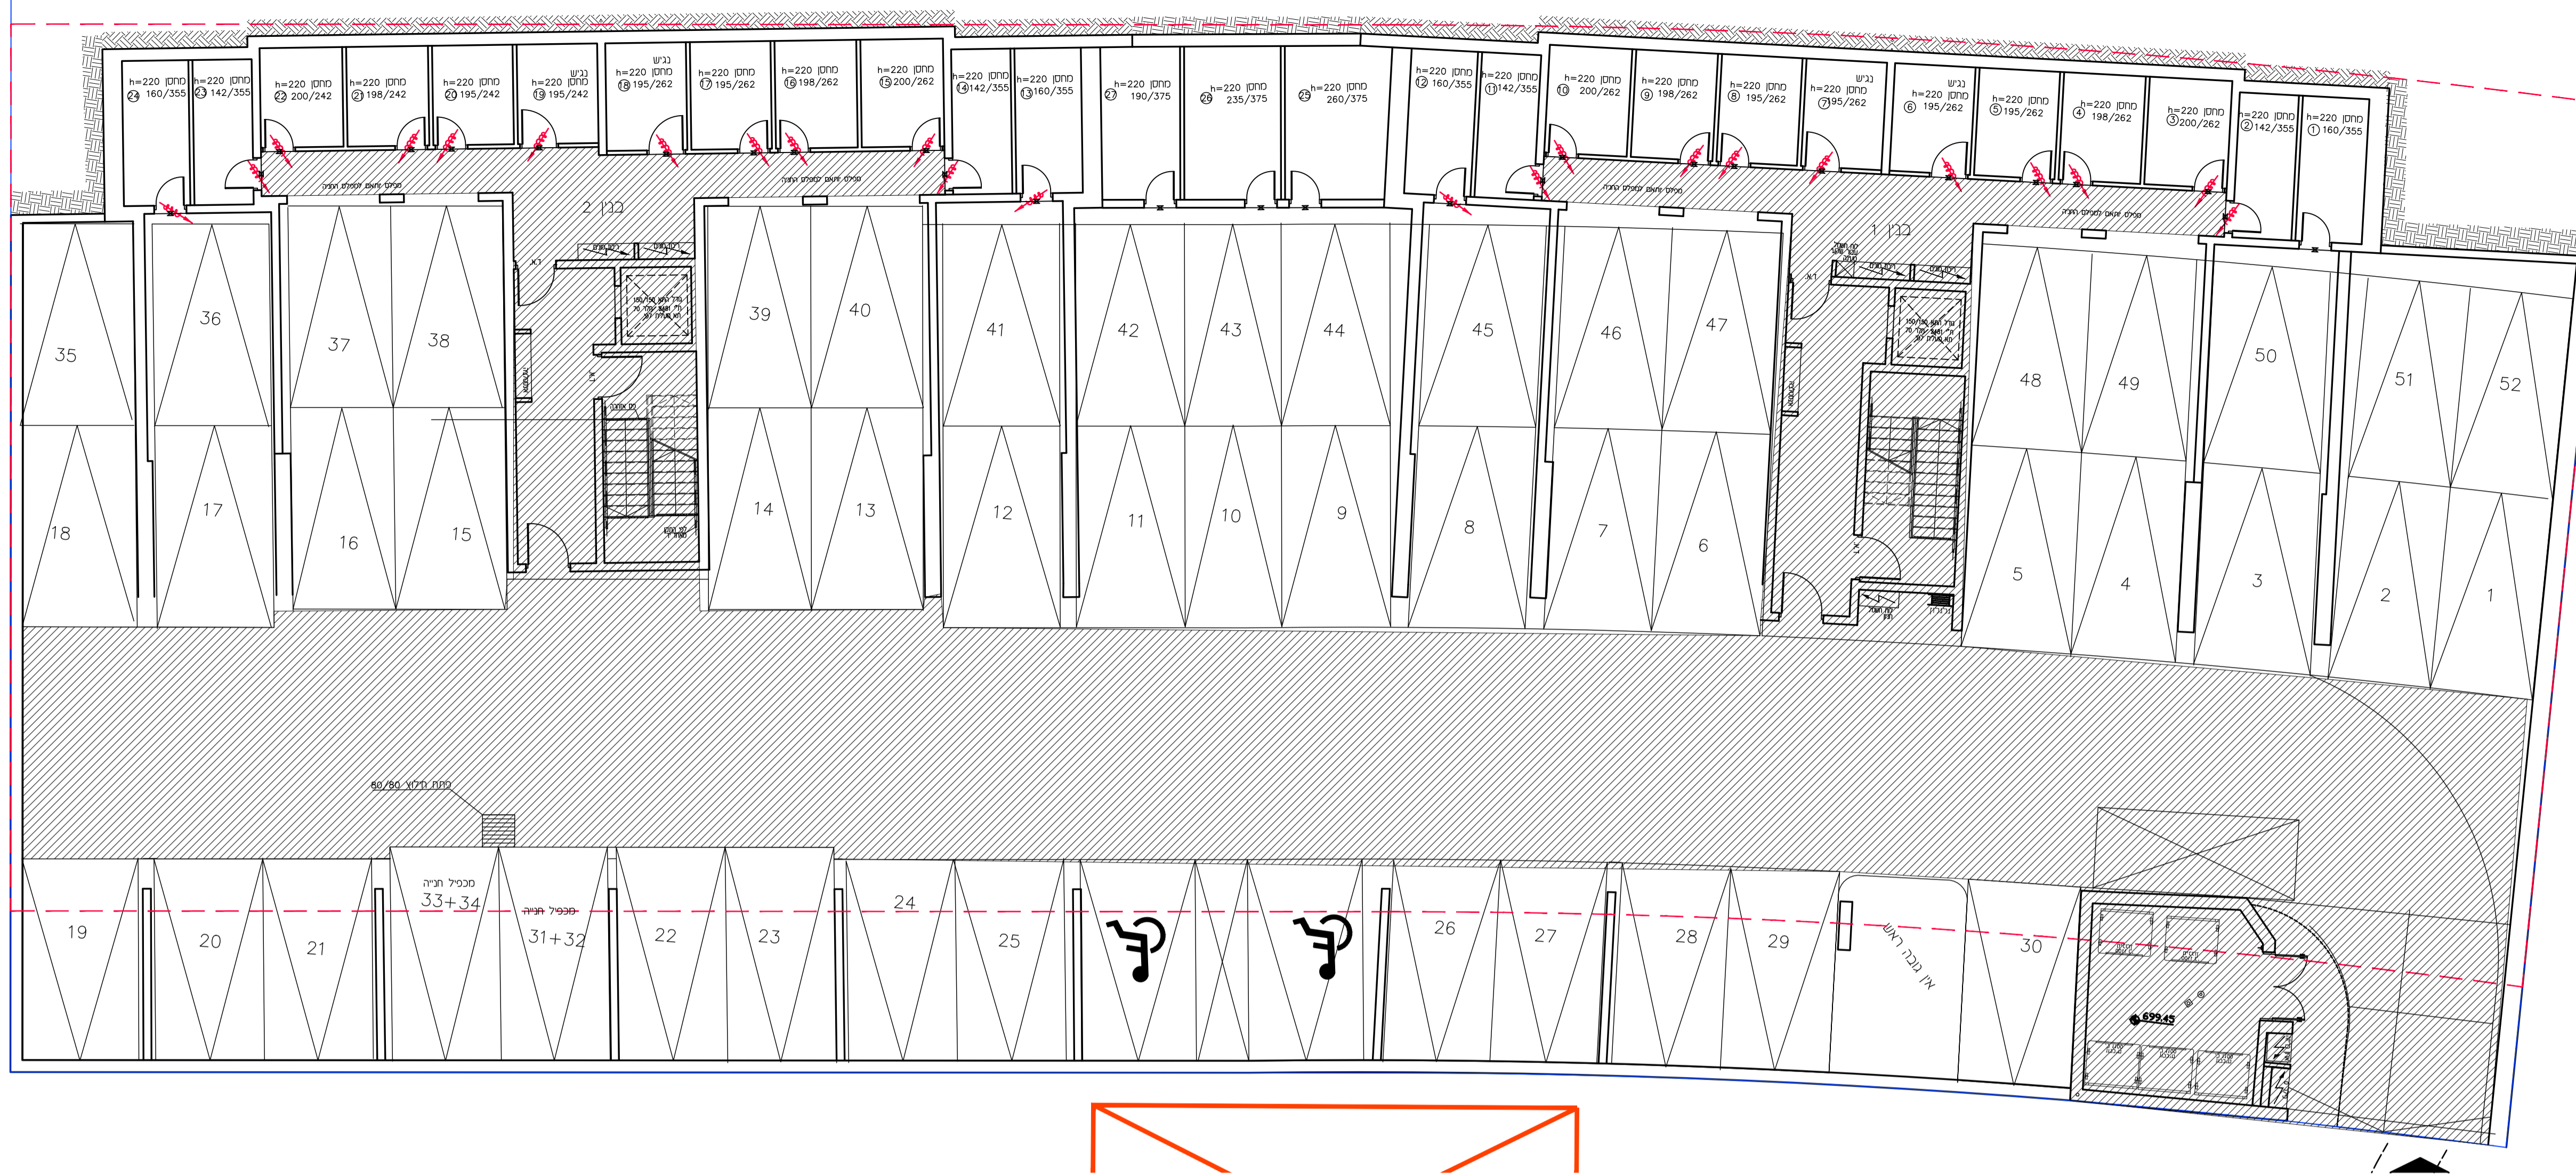

חברת אליספור  
מלוצה 94 יז"ד

חלמת הטאה:

חלמת הפסד:

מגרש	102
תכנית קומת מרתף	
מחזוריה:	5
ק.מ.:	1:100
תאריך:	17.06.2021
ל"ה והו' וסדר העולה	1974 ה'תק"ה הושלח 2008

ראה רשימת הערות בספריא  
לשינויים בחוליות קובץ תכנית מכר