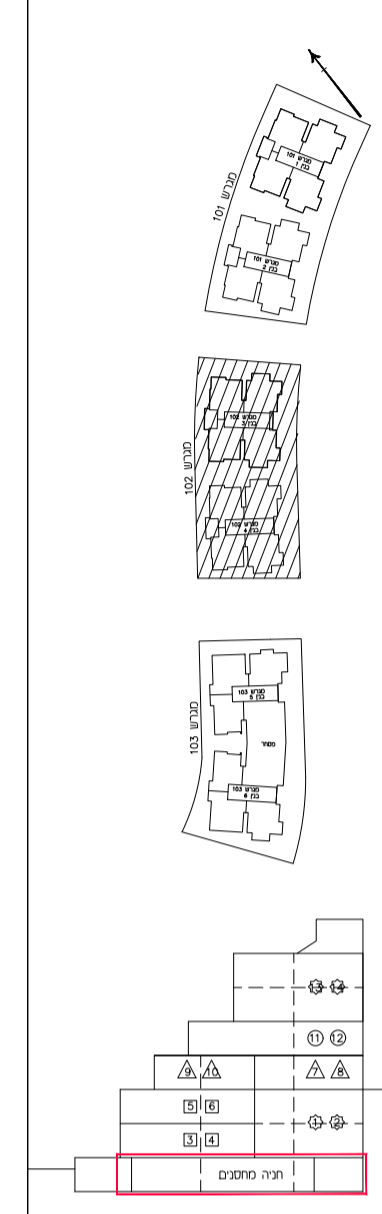

חברת אליספור  
מלוצה 94 יז"ד

חלמת הטאה:

חלמת הפסד:

מגרש	102
תכנית קומת מרתף	
מחזוריה:	5
ק.מ.:	1:100
תאריך:	17.06.2021
ל"ה והו' וסדר העולה	1974 ה'תק"ה הושלח 2008

ראה רשימת הערות בספריא  
לשינויים בחוליות קובץ תכנית מכר