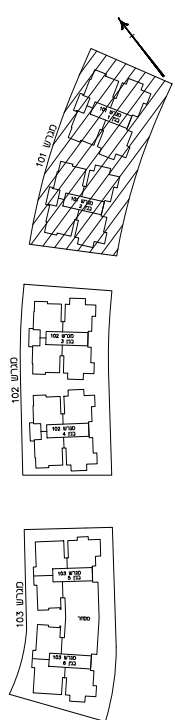

ד. אליספור - חברה קבלנית לבנין 1972 בע"מ

מלחזה 94 יח"ד

חתימת הקונה:

חתימת המוכר:

טיפוס	מגרש 101
תכנית פיתוח	
מהדורה: 9	ק.מ.: 1:250
תאריך: 23.04.2023	
לפי חוק הסכר החש"ד 1974 תיקון החש"ח 2008	

ראה רשימת הערות ומקרא
לטימונים בתחילת קובץ תכנית מכר