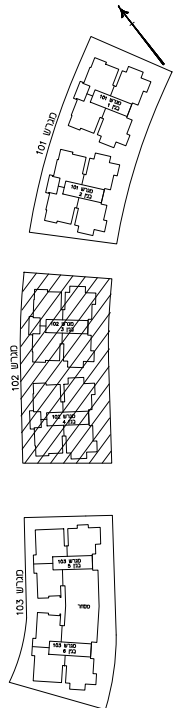

ד. אליספור - הברה קבלנית לבנין 1972 בל"מ

מלצחה 94 יח"ד

חתימת הקונה:

חתימת המוכר:

102 מגרש	טיפוס
1:250 ק.מ.:	תכנית פיתוח
23.04.2023	מהדורה: 9
2008	תאריך: 23.04.2023
	לפי חוק המכר והשלי"ד 1974 תיקון התשס"ח 2008

ראה רשימת הערות ומקרא לסימנים בתחילת קובץ תכנית מכר