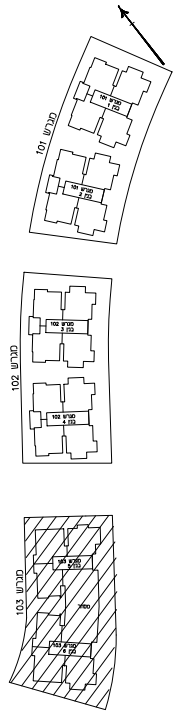

ד. אליספור - חברה קבלנית לבנין 1972 בע"מ

**מלצחה 94 יח"ד**

חתימת הקונה:

חתימת המוכר:

טיפוס	מגרש 103
תכנית פיתוח	
מחזור: 9	ק.מ.: 1:250
תאריך: 23.04.2023	
לפי חוק הסכר החש"ד 1974 תיקון החש"ח 2008	

ראה רשימת הערות ומקרא לסימנים בתחילת קובץ תכנית מכר